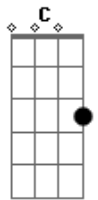

© ukulele-chords.com