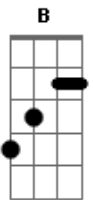

© ukulele-chords.com