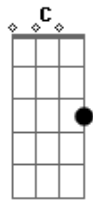

Alt 67 - Rota de Colisão

Tom: G
Intro: Em C D

Em G Am C
Parar de acreditar por não ter
G Am C C G Am G Am Em D G
a esperança de que tudo vai mudar
Em D Em G Am C
Superar na força de vontade
G Am C C G Am G Am C
Dificuldades que virão pra te derrubar

Em Eb G Em E Em Eb Em E
Bote pra fora o que está preso em tua garganta
C D Em G Gbm F
Grite bem alto que nada e nem ninguém irão te parar

Refrão:
Em D
Saia de sua própria prisão
Em D
Estamos em rota de colisão
C G Am Em
Vá além, até a linha de frente
C Am B Eb
Não deixe as resposta ao acaso

(E Gb4 G A3-)

E
Não deixe que lhe digam
E Gb
Que você não pode
G G A
Que não vale a pena viver os seus sonhos

E Gb G A
Cai ontem e aprendi a levantar
E Gb G A
Sorri hoje para superar
E Gb G A
E ter forças para vencer amanhã

Refrão:
Em D
Saia de sua própria prisão
Em D
Estamos em rota de colisão
C G Am Em
Vá além, até a linha de frente
C Am B Eb
Não deixe as resposta ao acaso

Final: E

Acordes

© ukulele-chords.com

© ukulele-chords.com