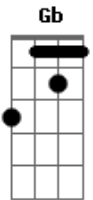

© ukulele-chords.com