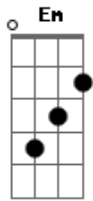

Alt 67 - Rota de Colisão

Tom: G
Intro: Em C D

Em G Am C
Parar de acreditar por não ter
G Am C C G Am G Am Em D G
a esperança de que tudo vai mudar
Em D Em G Am C
Superar na força de vontade
G Am C C G Am G Am C
Dificuldades que virão pra te derrubar

Em Eb G Em E Em Eb Em E
Bote pra fora o que está preso em tua garganta
C D Em G Gbm F
Grite bem alto que nada e nem ninguém irão te parar

Refrão:
Em D
Saia de sua própria prisão
Em D
Estamos em rota de colisão
C G Am Em
Vá além, até a linha de frente
C Am B Eb
Não deixe as resposta ao acaso

(E Gb4 G A3-)

E
Não deixe que lhe digam
E Gb
Que você não pode
G G A
Que não vale a pena viver os seus sonhos

E Gb G A
Cai ontem e aprendi a levantar
E Gb G A
Sorri hoje para superar
E Gb G A
E ter forças para vencer amanhã

Refrão:
Em D
Saia de sua própria prisão
Em D
Estamos em rota de colisão
C G Am Em
Vá além, até a linha de frente
C Am B Eb
Não deixe as resposta ao acaso

Final: E

Acordes

© ukulele-chords.com

© ukulele-chords.com