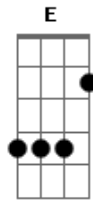

© ukulele-chords.com