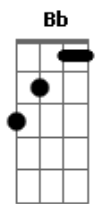

© ukulele-chords.com