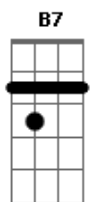

© ukulele-chords.com