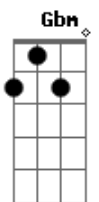

© ukulele-chords.com