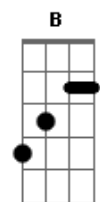

© ukulele-chords.com