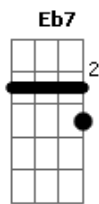

© ukulele-chords.com