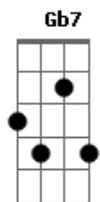

© ukulele-chords.com