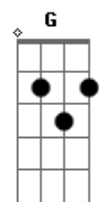

© ukulele-chords.com