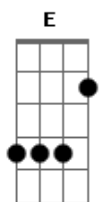

Alô Som - Melhor Amiga da Minha Namorada

tom:

Intro: Abm E Db7 Gbm B7 E Gb7

B B Dbm Gb7
Cada vez tá mais difícil de esconder
B B Dbm Gb7 G Abm
Essa troca de olhares...entre eu e você

Melhor amiga da minha namorada
Dbm Bb Abm Eb7 Abm
Eu tenho medo, mas desejo você

Só que esse lance fica em segredo
Dbm Ebm

Não tivemos culpa, não tem jeito
E Ebm Dbm Dbm Gbm B7
Se o cupido, flechou nossos corações

E Ebm Gb7 Ebm
Ah!...como essa vida é engraçada

Abm Dbm
Estou vivendo um conto de fadas
Gb7 Gbm B7

Tudo por culpa de um prazer
E Gb7 Ebm
Ah!...estou errado e você está errada
Abm Dbm
Porque eu amo a minha namorada
Gb7 B
Mas eu não posso te perder
Gb7 B7
Eu não posso e nem quero!
E Gb7 Ebm
Ah!...como essa vida é engraçada
Abm Dbm
Estou vivendo um conto de fadas
Gb7 Gbm B7
Tudo por culpa de um prazer
E Gb7 Ebm
Ah!...estou errado e você está errada
Abm Dbm
Porque eu amo a minha namorada
Gb7 B
Mas eu não posso te perder

Acordes

© ukulele-chords.com