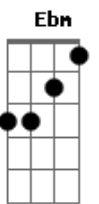

© ukulele-chords.com