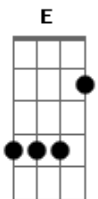

© ukulele-chords.com