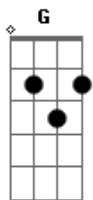

É o tirulirulá

Lá do Norte vem o violeiro D G

Vem pra tocar no arraiá G

Lá do Norte vem o violeiro D

Vem pra tocar no arraiá G

Come rapadura, rala o guaraná D

E na hora de tocar, faz o povo arrevirar G

Come rapadura, rala o guaraná D

E na hora de tocar, faz o povo arrevirar G

Leiro, leiro, leiro, leiro D

É o tirulirulá G

É o tiruliruli D

Do Rio Grande vem o sanfoneiro G D

Vem pra tocar no arraiá G

Do Rio Grande vem o sanfoneiro D

Vem pra tocar no arraiá G

Come carne e toma chimarrão D

E na hora de tocar, só xote e vanerão G

Come carne e toma chimarrão D

E na hora de tocar, só xote e vanerão G

E da fronteira vem o violeiro D

Vem pra tocar no arraiá G

Come carreteiro, e toma tereré D

E tome toque e chama mé G

É o tiruliruli, é o tirulirulá D

É o tiruliruli oh oh é o tiruliruhli G

É o tiruliruli, é o tirulirulá D

Acordes

© ukulele-chords.com