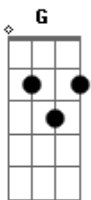

É o tirulirulá

Lá do Norte vem o violeiro D

Vem pra tocar no arraiá G

Lá do Norte vem o violeiro D

Vem pra tocar no arraiá G

Come rapadura, rala o guaraná D

E na hora de tocar, faz o povo arrevirar G

Come rapadura, rala o guaraná D

E na hora de tocar, faz o povo arrevirar G

Leiro, leiro, leiro, leiro D

É o tirulirulá G

É o tiruliruli D

Do Rio Grande vem o sanfoneiro G D

Vem pra tocar no arraiá G

Do Rio Grande vem o sanfoneiro D

Vem pra tocar no arraiá G

Come carne e toma chimarrão D

E na hora de tocar, só xote e vanerão G

Come carne e toma chimarrão D

E na hora de tocar, só xote e vanerão G

E da fronteira vem o violeiro D

Vem pra tocar no arraiá G

Come carreteiro, e toma tereré D

E tome toque e chama mé G

É o tiruliruli, é o tirulirulá D

É o tiruliruli oh oh é o tiruliruhli G

É o tiruliruli, é o tirulirulá D

Acordes

© ukulele-chords.com