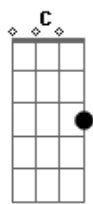

© ukulele-chords.com