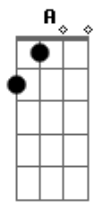

Almir Sater - Trem

Tom: A

Enquanto este velho trem atravessa o pantanal **Ab7**
As estrelas do cruzeiro fazem um sinal **Ab7**
De que este é o melhor caminho **Ab7 Dbm C**
Pra quem é como eu, mais um fugitivo da guerra **B7**
Enquanto este velho trem atravessa o pantanal **Ab7**
O povo lá em casa espera que eu mande um postal **Dbm Bm**
E **Ab7 Dbm C**

Dizendo que eu estou muito bem vivo **Gbm B7 E B7**
Rumo a Santa Cruz de La Sierra **E**
Enquanto este velho trem atravessa o pantanal **Ab7**
Só meu coração esta batendo desigual **Dbm Bm E A Gb7**
Ele agora sabe que o medo viaja também **E Ab7 Dbm C**
Sobre todos os trilhos da terra **Gbm B7 E (Ab7)**
Rumo a Santa Cruz de La Sierra **Gbm B7 E Ab7**
Sobre todos os trilhos da terra **Gbm B7 E**

Acordes

© ukulele-chords.com