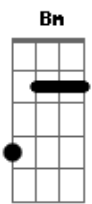

© ukulele-chords.com