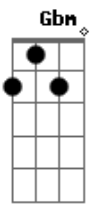

© ukulele-chords.com