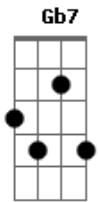

© ukulele-chords.com