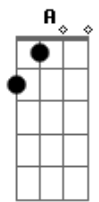

Almir Sater - Trem

Tom: A

Enquanto este velho trem atravessa o pantanal **Ab7**
As estrelas do cruzeiro fazem um sinal **Ab7**
De que este é o melhor caminho **Ab7 Dbm C**
Pra quem é como eu, mais um fugitivo da guerra **B7**
Enquanto este velho trem atravessa o pantanal **E Ab7**
O povo lá em casa espera que eu mande um postal **Dbm Bm E A Gb7**
E **Ab7 Dbm C**

Dizendo que eu estou muito bem vivo **Gbm B7 E B7**
Rumo a Santa Cruz de La Sierra **E**
Enquanto este velho trem atravessa o pantanal **Ab7**
Só meu coração esta batendo desigual **Dbm Bm E A Gb7**
Ele agora sabe que o medo viaja também **E Ab7 Dbm C**
Sobre todos os trilhos da terra **Gbm B7 E (Ab7)**
Rumo a Santa Cruz de La Sierra **Gbm B7 E Ab7**
Sobre todos os trilhos da terra **Gbm B7 E**

Acordes

© ukulele-chords.com