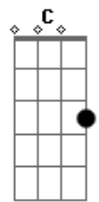

© ukulele-chords.com