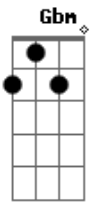

© ukulele-chords.com