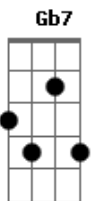

© ukulele-chords.com