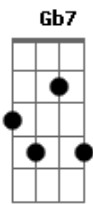

© ukulele-chords.com