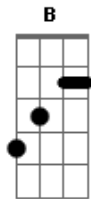

© ukulele-chords.com