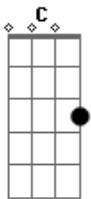

Almir Sater - No Rastro da Lua Cheia

Tom: C

^C No quintal ^C lá de casa ^C passava um ^F pequeno rio
^C Que descia ^C lá da serra ^C ligeiro ^F escorregadio
^C A água era ^C cristalina ^C que dava ^F pra ver o ^C chão
^{Dm} Ia cortando ^{Em} a floresta ^F na direção ^C do sertão
^{Dm} Lembrança ^{Em} ainda me ^F resta, ^C guardada no coração...

^C E tudo era ^C azul ^C celeste, ^F brasileiro ^C cor de anil
^C Nem bem ^C começava ^C o ano ^F já era ^C final de ^C Abril
^C O vento ^C pastoreando ^F aquelas ^C nuvens no ^C céu...
^{Dm} Fazia o ^{Em} mundo ^F girar ^C veloz como ^C um ^C carrossel
^{Dm} E ^{Em} levantava ^F a poeira ^C e me ^C arrancava o ^C chapéu

^F Ah o tempo ^B faz, ^{Am} tempo ^{Dm} desfaz

E vai além sempre...

^C A vida ^C vem ^C lá de ^F longe, ^C é como ^C se fosse ^C um ^C rio
^C Pra ^C rio ^C pequeno ^C canoa, ^F pros ^C grandes ^C rios ^C navios
^C E ^C bem ^C lá no ^C fim ^F de ^C tudo, ^C começo ^C de ^C outro ^C lugar
^{Dm} Será ^{Em} como ^F Deus ^C quiser ^C como ^C o ^C destino ^C mandar
^{Dm} No ^{Em} rastro ^F da ^C lua ^C cheia ^C se ^C chega ^C em ^C qualquer ^C lugar

^F Ah o tempo ^B faz, ^{Am} tempo ^{Dm} desfaz
E vai além sempre...

^C A vida ^C vem ^C lá de ^F longe, ^C é como ^C se fosse ^C um ^C rio
^C Pra ^C rio ^C pequeno ^C canoa, ^F pros ^C grandes ^C rios ^C navios
^C E ^C bem ^C lá no ^C fim ^F de ^C tudo, ^C começo ^C de ^C outro ^C lugar
^{Dm} Será ^{Em} como ^F Deus ^C quiser ^C como ^C o ^C destino ^C mandar
^{Dm} No ^{Em} rastro ^F da ^C lua ^C cheia ^C se ^C chega ^C em ^C qualquer ^C lugar

Acordes

© ukulele-chords.com