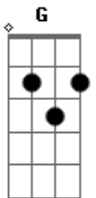

© ukulele-chords.com