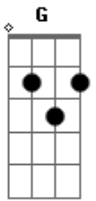

© ukulele-chords.com