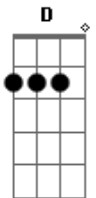

Almir Sater - Juro

Tom: D

Intro: D G

D G
Serei Sincero e calmo
D G
Puro e sereno, eu juro
D A G
Serei leal e companheiro
D G
Construiremos juntos,
D G
Viajaremos sempre.
D A Bm
Eu lhe darei muitos presentes
D A G
Eu te prometo docemente
D
O meu amor,
A
Meu bem querer
Bm A Bm A
Quero estar com você!
Bm A D
Na alegria e no prazer
G A
Se vier à escuridão
Bm G
nós então nos daremos às mãos.
A
E parceiros na estrada da vida
G D G
Seremos a luz
D G
Por um caminho justo,

D G
Pelas veredas claras
D A G
Fiel, amigo, verdadeiro
D G
No meu pensar caboclo
D G
No meu cantar que é pouco
D A Bm
Mas vem de um peito violeiro.
D A G
Eu te prometo por inteiro
D
Sol e luar
A
Fogo e Paixão
Bm A Bm A
Tudo então pode ser
Bm A D
No sentir e no saber
G A
Nós iremos trilhar esse chão
Bm G
Como quem sabe que a direção
A
Se decide no fundo do peito
G
Onde mora a razão
D G
Quando o silêncio afaga
D G
Você me abraça mansa
D A Bm
O que é bonito, acalma
A G
E faz tão bem pra alma.

Acordes

© ukulele-chords.com