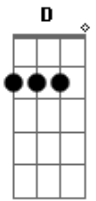

Almir Sater - Juro

Tom: D

Intro: D G

D G
Serei Sincero e calmo
D G
Puro e sereno, eu juro
D A G
Serei leal e companheiro
D G
Construiremos juntos,
D G
Viajaremos sempre.
D A Bm
Eu lhe darei muitos presentes
D A G
Eu te prometo docemente
D
O meu amor,
A
Meu bem querer
Bm A Bm A
Quero estar com você!
Bm A D
Na alegria e no prazer
G A
Se vier à escuridão
Bm G
nós então nos daremos às mãos.
A
E parceiros na estrada da vida
G D G
Seremos a luz
D G
Por um caminho justo,

D G
Pelas veredas claras
D A G
Fiel, amigo, verdadeiro
D G
No meu pensar caboclo
D G
No meu cantar que é pouco
D A Bm
Mas vem de um peito violeiro.
D A G
Eu te prometo por inteiro
D
Sol e luar
A
Fogo e Paixão
Bm A Bm A
Tudo então pode ser
Bm A D
No sentir e no saber
G A
Nós iremos trilhar esse chão
Bm G
Como quem sabe que a direção
A
Se decide no fundo do peito
G
Onde mora a razão
D G
Quando o silêncio afaga
D G
Você me abraça mansa
D A Bm
O que é bonito, acalma
A G
E faz tão bem pra alma.

Acordes

© ukulele-chords.com