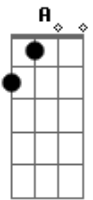

© ukulele-chords.com