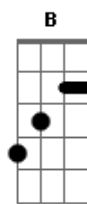

© ukulele-chords.com