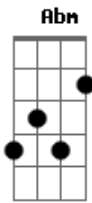

© ukulele-chords.com

© ukulele-chords.com