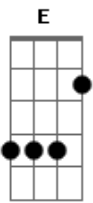

Almir Sater - Bicho Preguiça

tom: E

Seu bicho preguiça E
 Descansa no galho Ab
 Se agarra no pau Dbm
 Barriga pra cima Abm
 Cabeça pra baixo Gb
 É fera no topo B7
 É um animal

Deixa lá

Deixa lá

Deixa lá

E

Tatu bicho doído Ab
 Pensa que é xarango Dbm
 E começa a cantar Abm
 Cavuca um buraco Gb
 No pé da figueira
 Tatu, bem ou mal B7
 É um underground
 É um underground

Dbm A
 E a loira mariposa E A
 Esvoaça elegante B7
 Na noite é esposa do amante

Amante do orgasmo
 E é livre para amar

Acordes

© ukulele-chords.com

© ukulele-chords.com

© ukulele-chords.com

© ukulele-chords.com