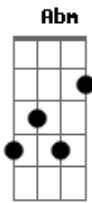

Almir Sater - Bicho Preguiça

tom: E

Seu bicho preguiça E
 Descansa no galho Ab
 Se agarra no pau Dbm
 Barriga pra cima Abm
 Cabeça pra baixo Gb
 É fera no topo B7
 É um animal

Deixa lá

Deixa lá

Deixa lá

E

Tatu bicho doído Ab
 Pensa que é xarango Dbm
 E começa a cantar Abm
 Cavuca um buraco Gb
 No pé da figueira
 Tatu, bem ou mal B7
 É um underground
 É um underground

Dbm A
 E a loira mariposa E A
 Esvoaça elegante B7
 Na noite é esposa do amante

Amante do orgasmo
 E é livre para amar

Acordes

© ukulele-chords.com

© ukulele-chords.com

© ukulele-chords.com

© ukulele-chords.com