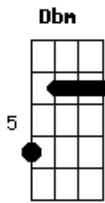

© ukulele-chords.com