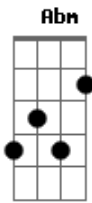

Se agarra no pau

Abm

Barriga pra cima

Gb

Cabeça pra baixo

É fera no topo

B7

É um animal

E começa a cantar

Abm

Cavuca um buraco

Gb

No pé da figueira

Tatu, bem ou mal

B7

É um underground

É um underground

Dbm A

E a loira mariposa

E A

Esvoaça elegante

B7

Na noite é esposa do amante

Amante do orgasmo

E é livre para amar

Acordes

© ukulele-chords.com

© ukulele-chords.com

© ukulele-chords.com

© ukulele-chords.com

© ukulele-chords.com

© ukulele-chords.com