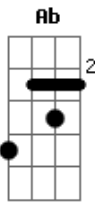

Almir Sater - Bicho Preguiça

tom: E

Seu bicho preguiça E
Descansa no galho Ab
Se agarra no pau Dbm
Barriga pra cima Abm
Cabeça pra baixo Gb
É fera no topo B7
É um animal

Deixa lá

Deixa lá

Deixa lá

E

Tatu bicho doido Ab
Pensa que é xarango Dbm
E começa a cantar Abm
Cavuca um buraco Gb
No pé da figueira
Tatu, bem ou mal B7
É um underground
É um underground

Dbm A
E a loira mariposa E A
Esvoaça elegante B7
Na noite é esposa do amante

Amante do orgasmo
E é livre para amar

Acordes

© ukulele-chords.com

© ukulele-chords.com

© ukulele-chords.com

© ukulele-chords.com

© ukulele-chords.com

© ukulele-chords.com

© ukulele-chords.com