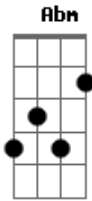

Se agarra no pau

Abm

Barriga pra cima

Gb

Cabeça pra baixo

É fera no topo

B7

É um animal

E começa a cantar

Abm

Cavuca um buraco

Gb

No pé da figueira

Tatu, bem ou mal

B7

É um underground

É um underground

Dbm A

E a loira mariposa

E A

Esvoaça elegante

B7

Na noite é esposa do amante

Amante do orgasmo

E é livre para amar

Acordes

© ukulele-chords.com

© ukulele-chords.com

© ukulele-chords.com

© ukulele-chords.com

© ukulele-chords.com

© ukulele-chords.com