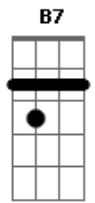

© ukulele-chords.com