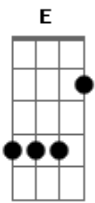

Almir Sater - Bicho Preguiça

tom: E

Seu bicho preguiça E
Descansa no galho Ab
Se agarra no pau Dbm
Barriga pra cima Abm
Cabeça pra baixo Gb
É fera no topo B7
É um animal

Deixa lá

Deixa lá

Deixa lá

E

Tatu bicho doido Ab
Pensa que é xarango Dbm
E começa a cantar Abm
Cavuca um buraco Gb
No pé da figueira
Tatu, bem ou mal B7
É um underground
É um underground

Dbm A
E a loira mariposa E A
Esvoaça elegante B7
Na noite é esposa do amante

Amante do orgasmo
E é livre para amar

Acordes

© ukulele-chords.com