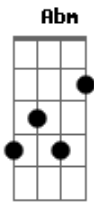

© ukulele-chords.com

© ukulele-chords.com