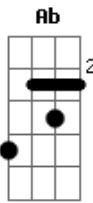

Almir Sater - Bicho Preguiça

tom: E

Seu bicho preguiça E
 Descansa no galho Ab
 Se agarra no pau Dbm
 Barriga pra cima Abm
 Cabeça pra baixo Gb
 É fera no topo B7
 É um animal

Deixa lá

Deixa lá

Deixa lá

E

Tatu bicho doído Ab
 Pensa que é xarango Dbm
 E começa a cantar Abm
 Cavuca um buraco Gb
 No pé da figueira
 Tatu, bem ou mal B7
 É um underground
 É um underground

Dbm A
 E a loira mariposa E A
 Esvoaça elegante B7
 Na noite é esposa do amante

Amante do orgasmo
 E é livre para amar

Acordes

© ukulele-chords.com

© ukulele-chords.com

© ukulele-chords.com

© ukulele-chords.com