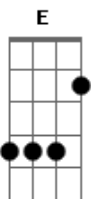

© ukulele-chords.com