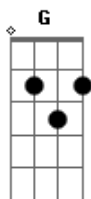

© ukulele-chords.com