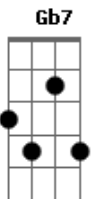

© ukulele-chords.com