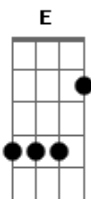

© ukulele-chords.com