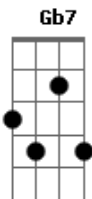

© ukulele-chords.com