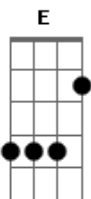

© ukulele-chords.com