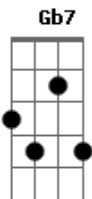

© ukulele-chords.com