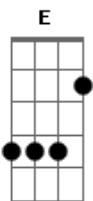

Almir Sater - Assim Os Dias Passarão

tom:

Intro: Bm E Bm E

[Primeira Parte]

Bm E Dezenbro vai , janeiro vem
 Bm E O tempo passa veloz como um trem
 G D No rádio a noticia, um amigo se foi
 A Bm Atrás dos mistérios que sempre buscou
 G Mais uma pra estrada
 D Mais um fim de show
 A Ao som das guitarras
 Bm Do bom rock 'n' roll
 (E Bm E)

[Refrão]

Bm E O tempo trás suas lições
 Bm E E as grava em nossos corações
 G D Contando a história assim como foi

Acordes

© ukulele-chords.com

© ukulele-chords.com

© ukulele-chords.com

© ukulele-chords.com

© ukulele-chords.com

A Mostrando os caminhos
 Bm Que irão nos levar
 G D Como se fosse o rio correndo pro mar
 A Bm Como se fossem pedras no rio a rolar

(G E A)
 (Bm E Bm E)
 (G D A Bm)
 (G D A Bm)
 (G E A)