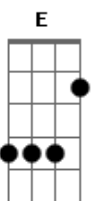

© ukulele-chords.com