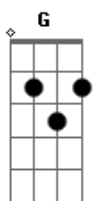

Almir Sater - Amanheceu, peguei a viola

Tom: D

A cifra foi feita baseada em uma versão ao vivo da música, mas acho que serve pra qualquer uma.

D - xx0775
 G - xx0787
 G - xx0053
 D - xx0232
 D7 - xx0212
 G - 355433
 Bb7 - 113131
 A7 - 002020
 E - 022100
 A - 002220

Para uma china, que pela poesia,

Nem lá em Pequim se vê tanta altivez.

Amanheceu, peguei a viola botei na sacola e fui viajar

Parei em minas pra trocar as cordas, e segui direto para o Ceará.

E no caminho fui pensando, é lindo,

Essa grande aventura de poder cantar.

Amanheceu, peguei a viola botei na sacola e fui viajar

Chegou a noite e me pegou cantando, num bailão, no norte lá do Paraná.

Daí pra frente ninguém mais se espanta,

E o resto da noitada eu não posso contar.

Anoiteceu, e eu voltei pra casa,

Que o dia foi longo e o sol quer descansar.

Essa é dedicada ao pessoal de Campo Grande - MS!! :D

Acordes

© ukulele-chords.com

© ukulele-chords.com