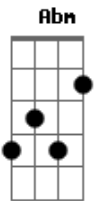

Almir Sater & Renato Teixeira - AR - Trem do Pantanal

Tom: E

E Abm
Enquanto este velho trem atravessa o pantanal
Dbm E A7
As estrelas do cruzeiro fazem um sinal
E Abm
De que este é o melhor caminho
Dbm C7 Gbm B7 E
Pra quem é como eu, mais um fugitivo da guerra

E Abm
Enquanto este velho trem atravessa o pantanal
Dbm E A7
O povo lá em casa espera que eu mande um postal

E Abm Dbm C7
Dizendo que eu estou muito bem e vivo
Gbm B7 E
Rumo a Santa Cruz de La Sierra

E Abm
Enquanto este velho trem atravessa o pantanal
Dbm E A7
Só meu coração está batendo desigual
E Abm Dbm C7
Ele agora sabe que o medo viaja também
Gbm B7 E Dbm
Sobre todos os trilhos da terra
Gbm B7 E
Rumo a Santa Cruz de La Sierra

Acordes

© ukulele-chords.com

© ukulele-chords.com

© ukulele-chords.com

© ukulele-chords.com

© ukulele-chords.com

© ukulele-chords.com

© ukulele-chords.com