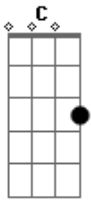

Almir Rouche - Siri Na Lata

Tom: C

Cuidado menina não deixa fugir

O siri da lata

Quero ver quem aguenta o rojão

Neste chão, neste sol

Neste frevo até quarta

Não é de ouro

Não é de prata mas vale um milhão a sua pata

Assegura a imprensa e toda a moçada

Do siri siri do siri na lata

C Dm G7 C
Por isso olho na tampa, na brecha da lata

C Dm G7 C
Na flecha do índio, na ação do pirata

C Dm
Se o danado fugir

G7 C
Vai chorar a mulata

C Dm G7 C
Não tem mais carnaval. Nem tem preço cachaça

C Dm
A praça vazia

G7 C
O palhaço sem graça

Dm
O prefeito sem voto

G7 C
E o poeta sem nada

Dm
Se fugir se fugir

G7 C
O siri da lata

Acordes

© ukulele-chords.com