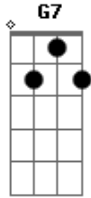

Almir Rouche - Siri Na Lata

Tom: C

Cuidado menina não deixa fugir

O siri da lata

Quero ver quem aguenta o rojão

Neste chão, neste sol

Neste frevo até quarta

Não é de ouro

Não é de prata mas vale um milhão a sua pata

Assegura a imprensa e toda a moçada

Do siri siri do siri na lata

C Dm G7 C
Por isso olho na tampa, na brecha da lata

C Dm G7 C
Na flecha do índio, na ação do pirata

C Dm
Se o danado fugir

G7 C
Vai chorar a mulata

C Dm G7 C
Não tem mais carnaval. Nem tem preço cachaça

C Dm
A praça vazia

G7 C
O palhaço sem graça

Dm
O prefeito sem voto

G7 C
E o poeta sem nada

Dm
Se fugir se fugir

G7 C
O siri da lata

Acordes

© ukulele-chords.com

© ukulele-chords.com

© ukulele-chords.com