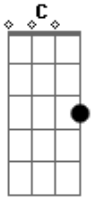

Almir Rouche - Siri Na Lata

Tom: C

Cuidado menina não deixa fugir

O siri da lata

Quero ver quem aguenta o rojão

Neste chão, neste sol

Neste frevo até quarta

Não é de ouro

Não é de prata mas vale um milhão a sua pata

Assegura a imprensa e toda a moçada

Do siri siri do siri na lata

C Dm G7 C
Por isso olho na tampa, na brecha da lata

C Dm G7 C
Na flecha do índio, na ação do pirata

C Dm
Se o danado fugir

G7 C
Vai chorar a mulata

C Dm G7 C
Não tem mais carnaval. Nem tem preço cachaça

C Dm
A praça vazia

G7 C
O palhaço sem graça

Dm
O prefeito sem voto

G7 C
E o poeta sem nada

Dm
Se fugir se fugir

G7 C
O siri da lata

Acordes

© ukulele-chords.com