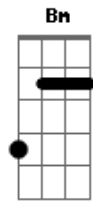

© ukulele-chords.com