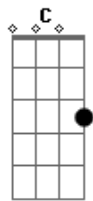

Almir Rouche - Recifolia

Tom: G
Intro: Em C

Em D
Nada vai me segurar diante de você

C B
Eu quero e vou te ganhar pode pagar pra ver

Em D
Venha nesse arrastão, entre no meu cordão

C Am B
Segure a minha mão que agora a gente vai tocar pra valer

[Solo] Em D C B

Em D C B
Recife é festa Recifolia você faz parte da minha alegria

Em D C D Em
Recife é festa Recifolia esse teu jeito é que me contagia

Bm Am Bm G
Bate meu coração, tô descobrindo a vida

Em Bm C D Em
Bate na palma da mão, sou louco por você

Bm Am Bm G
Seja na beira do mar, Boa Viagem, Olinda

Em Bm C D
A gente vai se encontrar, transando em Itamaracá

Acordes

© ukulele-chords.com

© ukulele-chords.com

© ukulele-chords.com

© ukulele-chords.com

© ukulele-chords.com