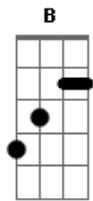

Almir Rouche - Recifolia

Tom: G
Intro: Em C

Em D
Nada vai me segurar diante de você

C B
Eu quero e vou te ganhar pode pagar pra ver

Em D
Venha nesse arrastão, entre no meu cordão

C Am B
Segure a minha mão que agora a gente vai tocar pra valer

[Solo] Em D C B

Em D C B
Recife é festa Recifolia você faz parte da minha alegria

Em D C D Em
Recife é festa Recifolia esse teu jeito é que me contagia

Bm Am Bm G
Bate meu coração, tô descobrindo a vida

Em Bm C D Em
Bate na palma da mão, sou louco por você

Bm Am Bm G
Seja na beira do mar, Boa Viagem, Olinda

Em Bm C D
A gente vai se encontrar, transando em Itamaracá

Acordes

© ukulele-chords.com

© ukulele-chords.com

© ukulele-chords.com

© ukulele-chords.com

© ukulele-chords.com