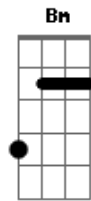

© ukulele-chords.com