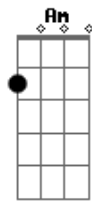

© ukulele-chords.com