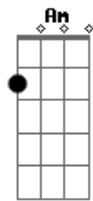

Almir Rouche - Recifolia

Tom: G
Intro: Em C

Em D
Nada vai me segurar diante de você

C B
Eu quero e vou te ganhar pode pagar pra ver

Em D
Venha nesse arrastão, entre no meu cordão

C Am B
Segure a minha mão que agora a gente vai tocar pra valer

[Solo] Em D C B

Em D C B
Recife é festa Recifolia você faz parte da minha alegria

Em D C D Em
Recife é festa Recifolia esse teu jeito é que me contagia

Bm Am Bm G
Bate meu coração, tô descobrindo a vida

Em Bm C D Em
Bate na palma da mão, sou louco por você

Bm Am Bm G
Seja na beira do mar, Boa Viagem, Olinda

Em Bm C D
A gente vai se encontrar, transando em Itamaracá

Acordes

© ukulele-chords.com

© ukulele-chords.com

© ukulele-chords.com

© ukulele-chords.com

© ukulele-chords.com