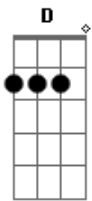

Almir Rouche - Recifolia

Tom: G
Intro: Em C

Em D
Nada vai me segurar diante de você

C B
Eu quero e vou te ganhar pode pagar pra ver

Em D
Venha nesse arrastão, entre no meu cordão

C Am B
Segure a minha mão que agora a gente vai tocar pra valer

[Solo] Em D C B

Em D C B
Recife é festa Recifolia você faz parte da minha alegria

Em D C D Em
Recife é festa Recifolia esse teu jeito é que me contagia

Bm Am Bm G
Bate meu coração, tô descobrindo a vida

Em Bm C D Em
Bate na palma da mão, sou louco por você

Bm Am Bm G
Seja na beira do mar, Boa Viagem, Olinda

Em Bm C D
A gente vai se encontrar, transando em Itamaracá

Acordes

© ukulele-chords.com

© ukulele-chords.com

© ukulele-chords.com

© ukulele-chords.com

© ukulele-chords.com