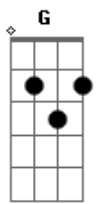

Almir Rouche - Nas Ondas do Desejo

Tom: D

^{Bm} Escuto o ano inteiro ^A
^{Bm} A tua voz na palha do coqueiro ^A
^{Bm} E o vento traz no mês de fevereiro ^A
^{Bm} O carnaval prá me acabar inteiro

^{Bm} À beira mar quero que a solidão ^A
^{Bm} Olhe prá nós e sintá-se sozinha ^A
^{Bm} A se acabar o coração me dói ^A ^G ^A

^{Bm} Ô, ô, ô, ... Ô, ô, ô, ô, ô... ^A
^G Ô, ô, ô, ... Ô, ô, ô, ô... ^{Bm}
 Iê, iê, ô...
 Iô, iô, iô, iô, iô...

Acordes

© ukulele-chords.com

© ukulele-chords.com

© ukulele-chords.com

© ukulele-chords.com