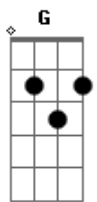

Almir Rouche - Nas Ondas do Desejo

Tom: D

^{Bm} Escuto o ano inteiro ^A
^{Bm} A tua voz na palha do coqueiro ^A
^{Bm} E o vento traz no mês de fevereiro ^A
^{Bm} O carnaval prá me acabar inteiro

^{Bm} À beira mar quero que a solidão ^A
^{Bm} Olhe prá nós e sintá-se sozinha ^A
^{Bm} A se acabar o coração me dói ^A ^G ^A

^{Bm} Ô, ô, ô, ... Ô, ô, ô, ô, ô... ^A
^G Ô, ô, ô, ... Ô, ô, ô, ô... ^{Bm}
 Iê, iê, ô...
 Iô, iô, iô, iô, iô...

Acordes

© ukulele-chords.com

© ukulele-chords.com

© ukulele-chords.com

© ukulele-chords.com