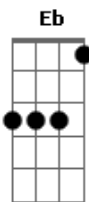

Almir Guineto - Sinhá Manda Saia

Tom: Eb
Intro: Bb Gm Cm F7

Bb F7 Bb Gm Cm
Sinhá manda saia por causa da baia matou curió
F7 Bb
Ninguém teve dó..eh... ninguém teve dó
Gm Cm F7 Bb
Jacaré de outro mundo já virou ganguriti
Fm Bb7 Eb
Criança pequena baba porque não sabe cuspir
Eb
Extra extra extra extra
Ab7 Bb
Notícia beleza vocês vão gostar
Gm Cm
Mandrake Cachaça
F7 Bb
Ficou muito doido e brigou com othar
F7
Sinha manda saia...
Gm Cm
Sei que sou bamba no samba
F7 Bb
Pois trago na veia o sangue brasileiro
Fm Bb7 Eb
O mundo já me conhece, sabe que sou pagodeiro
Eb Bb
Confusão lá no Salgueiro, você tinha era que ver

Gm Cm
Otário foi fazer pedido
F7 Bb
Entrou na pancada teve que correr
F7
Sinha manda saia...
Gm Cm
Dona da casa porque chora da criança
F7 Bb
Chora de barriga cheia somente pra aperrear
Fm
Por isso mesmo que eu me chamo lutojairo
Bb7 Eb
Sou preto mas sou sério na batida do ganzá.
Eb Bb
Você que vive mentindo que é a fera do samba
Gm Cm F7 Bb
És apenas um boneco, eu dou corda e você anda.
F7
Sinha manda saia...
Gm Cm F7 Bb
Eh... num vai fazê, tu num fez o manel do cadeado
Fm Bb7 Eb
Foi pagar o imposto na ponte quase morreu afogado
Eb Bb
Se você fosse cachorro seria muito bacana
G7 Cm F7 Bb
Pendurado na coleira na mão das madame de copacabana.
Sinha manda saia.....

Acordes