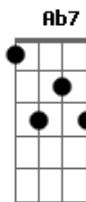

© ukulele-chords.com

© ukulele-chords.com