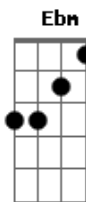

© ukulele-chords.com