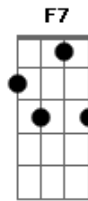

G7
© ukulele-chords.com

F7
© ukulele-chords.com