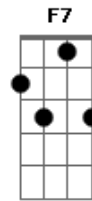

G7
© ukulele-chords.com

F7
© ukulele-chords.com