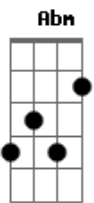

© ukulele-chords.com

Fm

© ukulele-chords.com

Se o clarão da luz
Dm G7
Do teu olhar vem me guiar
Cm F7
Conduz meus passos
Bb Gm Ebm F7
Por onde quer que eu vá

Bbm Eb7
Veja
Bbm F
O olhar de quem ama
Fm Bb7
Não reflete um drama, não
Ebm
É a expressão mais sincera, sim
F7 Ebm F7
Vim pra provar que o amor quando é puro
Bbm Abm Db7
Desperta e alerta o mortal
Gb Ebm F7
Aí é que o bem vence o mal
Bbm Bb7
Deixa a chuva cair, que o bom tempo há de vir
Ebm F7 Bbm
Quando o amor decidir mudar o visual
Abm Db7
Trazendo a paz no sol
Gb Ebm F7
Que importa se o tempo lá fora vai mal?
Bb Gm Cm F7
Que importa?
Bb F Fm Gm
Se há tanta lama nas ruas
Cm G7 Cm Bb7 Fm
E o céu é deserto e sem brilho de luar?

Eb F
Se o clarão da luz
Dm G7
Do teu olhar vem me guiar
Cm F7
Conduz meus passos
Bb Gm Ebm F7
Por onde quer que eu vá. (se há)

Bb F Fm Gm
Se há tanta lama nas ruas
Cm G7 Cm Bb7 Fm
E o céu é deserto e sem brilho de luar

Eb F
Se o clarão da luz
Dm G7
Do teu olhar vem me guiar
Cm F7
Conduz meus passos
Bb Gm Ebm F7 Bb
Por onde quer que eu vá

Bb7

© ukulele-chords.com

Ebn

© ukulele-chords.com

Abn

© ukulele-chords.com

Db7