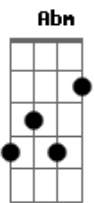

© ukulele-chords.com

**Fm**

© ukulele-chords.com

Se o clarão da luz  
**Dm G7**  
Do teu olhar vem me guiar  
**Cm F7**  
Conduz meus passos  
**Bb Gm Ebm F7**  
Por onde quer que eu vá

**Bbm Eb7**  
Veja  
**Bbm F**  
O olhar de quem ama  
**Fm Bb7**  
Não reflete um drama, não  
**Ebm**  
É a expressão mais sincera, sim  
**F7 Ebm F7**  
Vim pra provar que o amor quando é puro  
**Bbm Abm Db7**  
Desperta e alerta o mortal  
**Gb Ebm F7**  
Aí é que o bem vence o mal  
**Bbm Bb7**  
Deixa a chuva cair, que o bom tempo há de vir  
**Ebm F7 Bbm**  
Quando o amor decidir mudar o visual  
**Abm Db7**  
Trazendo a paz no sol  
**Gb Ebm F7**  
Que importa se o tempo lá fora vai mal?  
**Bb Gm Cm F7**  
Que importa?  
**Bb F Fm Gm**  
Se há tanta lama nas ruas  
**Cm G7 Cm Bb7 Fm**  
E o céu é deserto e sem brilho de luar?

**Eb F**  
Se o clarão da luz  
**Dm G7**  
Do teu olhar vem me guiar  
**Cm F7**  
Conduz meus passos  
**Bb Gm Ebm F7**  
Por onde quer que eu vá. (se há)

**Bb F Fm Gm**  
Se há tanta lama nas ruas  
**Cm G7 Cm Bb7 Fm**  
E o céu é deserto e sem brilho de luar

**Eb F**  
Se o clarão da luz  
**Dm G7**  
Do teu olhar vem me guiar  
**Cm F7**  
Conduz meus passos  
**Bb Gm Ebm F7 Bb**  
Por onde quer que eu vá

**Bb7**

© ukulele-chords.com

**Ebn**

© ukulele-chords.com