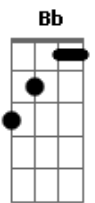

Bb

© ukulele-chords.com