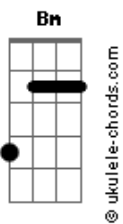

Almir Guineto - Brilho no Olhar

tom:

Intro: D Em Gbm Em A7
D Em Gbm Em A7

D A7 Gbm A7
Ilaia...ilaia...ilaia, laiala, laia...la
D A7 Gbm A7
Ilaia...ilaia...ilaia, laiala, laia...la
D A7 Gbm A7
Ilaia...ilaia...ilaia, laiala, laia...la
D A7 Gbm A7
Ilaia...ilaia...ilaia, laiala, laia...la

D A7 D G Gbm Em
0 que aconteceu com aquele sentimento(...o...o...o...)
D A7 D A7 D
Cadê aquele brilho no seu olhar (do teu olhar)
D A7 D G Gbm Em
Não deixe que o tempo apague nossa história
A7 D Am D7
Por que ainda é tempo pra recomeçar

G Gb7 Bm Am D7
Eu só sei dizer que te amo
G Gb7 Bm Am D7
Te amo demais
G Gb7 Bm Am D7
Eu só sei dizer que te amo
G A7 Gb7 B7
Te amo demais

G C7 Gbm
Vem que eu não quero esse jogo louco
F Em
Sem você eu fico no sufoco
A7 Am D7
Senta aqui pra gente conversar
G C7 Gbm
Vem duas vidas numa só estrada
F Em
É amor e não conto de fadas
D G A7 D D7
Eu nasci pra te amar (Ora, vem!)

G C7 Gbm
Vem que eu não quero esse jogo louco
F Em
Sem você eu fico no sufoco
A7 Am D7
Senta aqui pra gente conversar
G C7 Gbm
Vem duas vidas numa só estrada
F Em
É amor e não conto de fadas

Acordes

D G A7 D D7
Eu nasci pra te amar