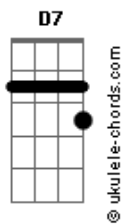

Almir Guineto - Brilho no Olhar

tom:

Intro: D Em Gbm Em A7
D Em Gbm Em A7

D A7 Gbm A7
Ilaia...ilaia...ilaia, laiala, laia...la
D A7 Gbm A7
Ilaia...ilaia...ilaia, laiala, laia...la
D A7 Gbm A7
Ilaia...ilaia...ilaia, laiala, laia...la
D A7 Gbm A7
Ilaia...ilaia...ilaia, laiala, laia...la

D A7 D G Gbm Em
0 que aconteceu com aquele sentimento(...o...o...o...)
D A7 D A7 D
Cadê aquele brilho no seu olhar (do teu olhar)
D A7 D G Gbm Em
Não deixe que o tempo apague nossa história
A7 D Am D7
Por que ainda é tempo pra recomeçar

G Gb7 Bm Am D7
Eu só sei dizer que te amo
G Gb7 Bm Am D7
Te amo demais
G Gb7 Bm Am D7
Eu só sei dizer que te amo
G A7 Gb7 B7
Te amo demais

G C7 Gbm
Vem que eu não quero esse jogo louco
F Em
Sem você eu fico no sufoco
A7 Am D7
Senta aqui pra gente conversar
G C7 Gbm
Vem duas vidas numa só estrada
F Em
É amor e não conto de fadas
D G A7 D D7
Eu nasci pra te amar (Ora, vem!)

G C7 Gbm
Vem que eu não quero esse jogo louco
F Em
Sem você eu fico no sufoco
A7 Am D7
Senta aqui pra gente conversar
G C7 Gbm
Vem duas vidas numa só estrada
F Em
É amor e não conto de fadas

Acordes

D G A7 D D7
Eu nasci pra te amar