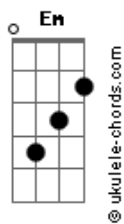

Almir Guineto - Brilho no Olhar

tom:

Intro: D Em Gbm Em A7
D Em Gbm Em A7

D A7 Gbm A7
Ilaia...ilaia...ilaia, laiala, laia...la
D A7 Gbm A7
Ilaia...ilaia...ilaia, laiala, laia...la
D A7 Gbm A7
Ilaia...ilaia...ilaia, laiala, laia...la
D A7 Gbm A7
Ilaia...ilaia...ilaia, laiala, laia...la

D A7 D G Gbm Em
0 que aconteceu com aquele sentimento(...o...o...o...)
D A7 D A7 D
Cadê aquele brilho no seu olhar (do teu olhar)
D A7 D G Gbm Em
Não deixe que o tempo apague nossa história
A7 D Am D7
Por que ainda é tempo pra recomeçar

G Gb7 Bm Am D7
Eu só sei dizer que te amo
G Gb7 Bm Am D7
Te amo demais
G Gb7 Bm Am D7
Eu só sei dizer que te amo
G A7 Gb7 B7
Te amo demais

G C7 Gbm
Vem que eu não quero esse jogo louco
F Em
Sem você eu fico no sufoco
A7 Am D7
Senta aqui pra gente conversar
G C7 Gbm
Vem duas vidas numa só estrada
F Em
É amor e não conto de fadas
D G A7 D D7
Eu nasci pra te amar (Ora, vem!)

G C7 Gbm
Vem que eu não quero esse jogo louco
F Em
Sem você eu fico no sufoco
A7 Am D7
Senta aqui pra gente conversar
G C7 Gbm
Vem duas vidas numa só estrada
F Em
É amor e não conto de fadas

Acordes

D G A7 D D7
Eu nasci pra te amar