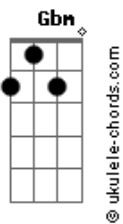

Almir Guineto - Brilho no Olhar

tom:

Intro: D Em Gbm Em A7
D Em Gbm Em A7

D A7 Gbm A7
Ilaia...ilaia...ilaia, laiala, laia...la
D A7 Gbm A7
Ilaia...ilaia...ilaia, laiala, laia...la
D A7 Gbm A7
Ilaia...ilaia...ilaia, laiala, laia...la
D A7 Gbm A7
Ilaia...ilaia...ilaia, laiala, laia...la

D A7 D G Gbm Em
0 que aconteceu com aquele sentimento(...o...o...o...)
D A7 D A7 D
Cadê aquele brilho no seu olhar (do teu olhar)
D A7 D G Gbm Em
Não deixe que o tempo apague nossa história
A7 D Am D7
Por que ainda é tempo pra recomeçar

G Gb7 Bm Am D7
Eu só sei dizer que te amo
G Gb7 Bm Am D7
Te amo demais
G Gb7 Bm Am D7
Eu só sei dizer que te amo
G A7 Gb7 B7
Te amo demais

G C7 Gbm
Vem que eu não quero esse jogo louco
F Em
Sem você eu fico no sufoco
A7 Am D7
Senta aqui pra gente conversar
G C7 Gbm
Vem duas vidas numa só estrada
F Em
É amor e não conto de fadas
D G A7 D D7
Eu nasci pra te amar (Ora, vem!)

G C7 Gbm
Vem que eu não quero esse jogo louco
F Em
Sem você eu fico no sufoco
A7 Am D7
Senta aqui pra gente conversar
G C7 Gbm
Vem duas vidas numa só estrada
F Em
É amor e não conto de fadas

Acordes

D G A7 D D7
Eu nasci pra te amar