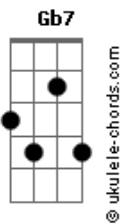

Almir Guineto - Brilho no Olhar

tom:

Intro: D Em Gbm Em A7
D Em Gbm Em A7

D A7 Gbm A7
Ilaia...ilaia...ilaia, laiala, laia...la
D A7 Gbm A7
Ilaia...ilaia...ilaia, laiala, laia...la
D A7 Gbm A7
Ilaia...ilaia...ilaia, laiala, laia...la
D A7 Gbm A7
Ilaia...ilaia...ilaia, laiala, laia...la

D A7 D G Gbm Em
0 que aconteceu com aquele sentimento(...o...o...o...)
D A7 D A7 D
Cadê aquele brilho no seu olhar (do teu olhar)
D A7 D G Gbm Em
Não deixe que o tempo apague nossa história
A7 D Am D7
Por que ainda é tempo pra recomeçar

G Gb7 Bm Am D7
Eu só sei dizer que te amo
G Gb7 Bm Am D7
Te amo demais
G Gb7 Bm Am D7
Eu só sei dizer que te amo
G A7 Gb7 B7
Te amo demais

G C7 Gbm
Vem que eu não quero esse jogo louco
F Em
Sem você eu fico no sufoco
A7 Am D7
Senta aqui pra gente conversar
G C7 Gbm
Vem duas vidas numa só estrada
F Em
É amor e não conto de fadas
D G A7 D D7
Eu nasci pra te amar (Ora, vem!)

G C7 Gbm
Vem que eu não quero esse jogo louco
F Em
Sem você eu fico no sufoco
A7 Am D7
Senta aqui pra gente conversar
G C7 Gbm
Vem duas vidas numa só estrada
F Em
É amor e não conto de fadas

Acordes

D G A7 D D7
Eu nasci pra te amar