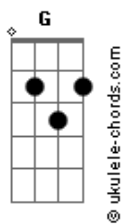

Almir Guineto - Brilho no Olhar

tom:

Intro: D Em Gbm Em A7
D Em Gbm Em A7

D A7 Gbm A7
Ilaia...ilaia...ilaia, laiala, laia...la
D A7 Gbm A7
Ilaia...ilaia...ilaia, laiala, laia...la
D A7 Gbm A7
Ilaia...ilaia...ilaia, laiala, laia...la
D A7 Gbm A7
Ilaia...ilaia...ilaia, laiala, laia...la

D A7 D G Gbm Em
0 que aconteceu com aquele sentimento(...o...o...o...)
D A7 D A7 D
Cadê aquele brilho no seu olhar (do teu olhar)
D A7 D G Gbm Em
Não deixe que o tempo apague nossa história
A7 D Am D7
Por que ainda é tempo pra recomeçar

G Gb7 Bm Am D7
Eu só sei dizer que te amo
G Gb7 Bm Am D7
Te amo demais
G Gb7 Bm Am D7
Eu só sei dizer que te amo
G A7 Gb7 B7
Te amo demais

G C7 Gbm
Vem que eu não quero esse jogo louco
F Em
Sem você eu fico no sufoco
A7 Am D7
Senta aqui pra gente conversar
G C7 Gbm
Vem duas vidas numa só estrada
F Em
É amor e não conto de fadas
D G A7 D D7
Eu nasci pra te amar (Ora, vem!)

G C7 Gbm
Vem que eu não quero esse jogo louco
F Em
Sem você eu fico no sufoco
A7 Am D7
Senta aqui pra gente conversar
G C7 Gbm
Vem duas vidas numa só estrada
F Em
É amor e não conto de fadas

Acordes

D G A7 D D7
Eu nasci pra te amar