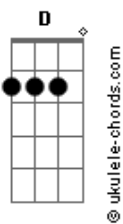

Almir Guineto - Brilho no Olhar

tom:

Intro: D Em Gbm Em A7
D Em Gbm Em A7

D A7 Gbm A7
Ilaia...ilaia...ilaia, laiala, laia...la
D A7 Gbm A7
Ilaia...ilaia...ilaia, laiala, laia...la
D A7 Gbm A7
Ilaia...ilaia...ilaia, laiala, laia...la
D A7 Gbm A7
Ilaia...ilaia...ilaia, laiala, laia...la

D A7 D G Gbm Em
0 que aconteceu com aquele sentimento(...o...o...o...)
D A7 D A7 D
Cadê aquele brilho no seu olhar (do teu olhar)
D A7 D G Gbm Em
Não deixe que o tempo apague nossa história
A7 D Am D7
Por que ainda é tempo pra recomeçar

G Gb7 Bm Am D7
Eu só sei dizer que te amo
G Gb7 Bm Am D7
Te amo demais
G Gb7 Bm Am D7
Eu só sei dizer que te amo
G A7 Gb7 B7
Te amo demais

G C7 Gbm
Vem que eu não quero esse jogo louco
F Em
Sem você eu fico no sufoco
A7 Am D7
Senta aqui pra gente conversar
G C7 Gbm
Vem duas vidas numa só estrada
F Em
É amor e não conto de fadas
D G A7 D D7
Eu nasci pra te amar (Ora, vem!)

G C7 Gbm
Vem que eu não quero esse jogo louco
F Em
Sem você eu fico no sufoco
A7 Am D7
Senta aqui pra gente conversar
G C7 Gbm
Vem duas vidas numa só estrada
F Em
É amor e não conto de fadas

Acordes

D G A7 D D7
Eu nasci pra te amar