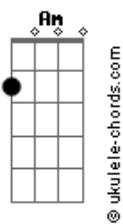

Almir Guineto - Brilho no Olhar

tom:

Intro: D Em Gbm Em A7
D Em Gbm Em A7

D A7 Gbm A7
Ilaia...ilaia...ilaia, laiala, laia...la
D A7 Gbm A7
Ilaia...ilaia...ilaia, laiala, laia...la
D A7 Gbm A7
Ilaia...ilaia...ilaia, laiala, laia...la
D A7 Gbm A7
Ilaia...ilaia...ilaia, laiala, laia...la

D A7 D G Gbm Em
0 que aconteceu com aquele sentimento(...o...o...o...)
D A7 D A7 D
Cadê aquele brilho no seu olhar (do teu olhar)
D A7 D G Gbm Em
Não deixe que o tempo apague nossa história
A7 D Am D7
Por que ainda é tempo pra recomeçar

G Gb7 Bm Am D7
Eu só sei dizer que te amo
G Gb7 Bm Am D7
Te amo demais
G Gb7 Bm Am D7
Eu só sei dizer que te amo
G A7 Gb7 B7
Te amo demais

G C7 Gbm
Vem que eu não quero esse jogo louco
F Em
Sem você eu fico no sufoco
A7 Am D7
Senta aqui pra gente conversar
G C7 Gbm
Vem duas vidas numa só estrada
F Em
É amor e não conto de fadas
D G A7 D D7
Eu nasci pra te amar (Ora, vem!)

G C7 Gbm
Vem que eu não quero esse jogo louco
F Em
Sem você eu fico no sufoco
A7 Am D7
Senta aqui pra gente conversar
G C7 Gbm
Vem duas vidas numa só estrada
F Em
É amor e não conto de fadas

Acordes

D G A7 D D7
Eu nasci pra te amar