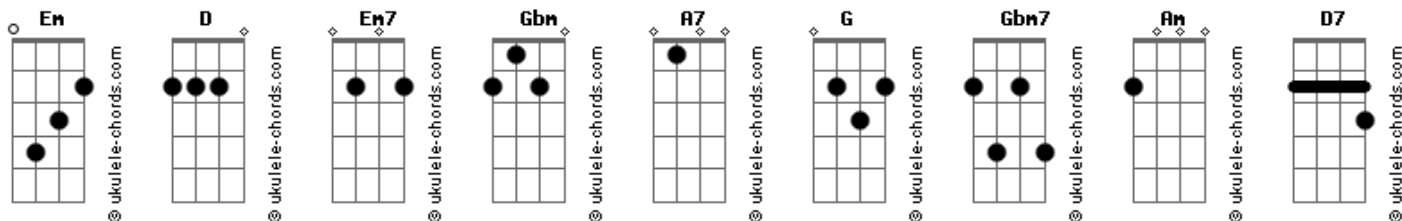

# Almir Guineto - Brilho no Olhar

tom:

Intro: D Em7 Gbm Em7 A7  
D Em7 Gbm Em7 A7

D A7 Gbm A7  
Ilaia...ilaia...ilaia, laiala, laia...la  
D A7 Gbm A7  
Ilaia...ilaia...ilaia, laiala, laia...la  
D A7 Gbm A7  
Ilaia...ilaia...ilaia, laiala, laia...la  
D A7 Gbm A7  
Ilaia...ilaia...ilaia, laiala, laia...la

D A7 D G Gbm7 Em7  
0 que aconteceu com aquele sentimento(...o...o...o...)  
D A7 D A7 D  
Cadê aquele brilho no seu olhar (do teu olhar)  
D A7 D G Gbm7 Em7  
Não deixe que o tempo apague nossa história  
A7 D Am D7  
Por que ainda é tempo pra recomeçar

G Gb7 Bm Am D7  
Eu só sei dizer que te amo  
G Gb7 Bm Am D7  
Te amo demais  
G Gb7 Bm Am D7  
Eu só sei dizer que te amo  
G A7 Gb7 B7  
Te amo demais

G C7 Gbm7  
Vem que eu não quero esse jogo louco  
F Em7  
Sem você eu fico no sufoco  
A7 Am D7  
Senta aqui pra gente conversar  
G C7 Gbm7  
Vem duas vidas numa só estrada  
F Em7  
É amor e não conto de fadas  
D G A7 D D7  
Eu nasci pra te amar (Ora, vem!)

## Acordes

D G A7 D D7  
Eu nasci pra te amar

D A7 Gbm A7  
Ilaia...ilaia...ilaia, laiala, laia...la  
D A7 Gbm A7  
Ilaia...ilaia...ilaia, laiala, laia...la  
D A7 Gbm A7  
Ilaia...ilaia...ilaia, laiala, laia...la  
D A7 Gbm A7  
Ilaia...ilaia...ilaia, laiala, laia...la