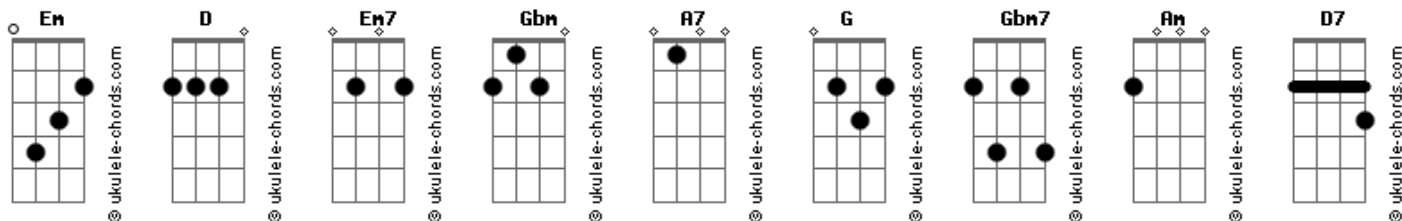

Almir Guineto - Brilho no Olhar

tom:

Intro: D Em7 Gbm Em7 A7
D Em7 Gbm Em7 A7

D A7 Gbm A7
Ilaia...ilaia...ilaia, laiala, laia...la
D A7 Gbm A7
Ilaia...ilaia...ilaia, laiala, laia...la
D A7 Gbm A7
Ilaia...ilaia...ilaia, laiala, laia...la
D A7 Gbm A7
Ilaia...ilaia...ilaia, laiala, laia...la

D A7 D G Gbm7 Em7
0 que aconteceu com aquele sentimento(...o...o...o...)
D A7 D A7 D
Cadê aquele brilho no seu olhar (do teu olhar)
D A7 D G Gbm7 Em7
Não deixe que o tempo apague nossa história
A7 D Am D7
Por que ainda é tempo pra recomeçar

G Gb7 Bm Am D7
Eu só sei dizer que te amo
G Gb7 Bm Am D7
Te amo demais
G Gb7 Bm Am D7
Eu só sei dizer que te amo
G A7 Gb7 B7
Te amo demais

G C7 Gbm7
Vem que eu não quero esse jogo louco
F Em7
Sem você eu fico no sufoco
A7 Am D7
Senta aqui pra gente conversar
G C7 Gbm7
Vem duas vidas numa só estrada
F Em7
É amor e não conto de fadas
D G A7 D D7
Eu nasci pra te amar (Ora, vem!)

G C7 Gbm7
Vem que eu não quero esse jogo louco
F Em7
Sem você eu fico no sufoco
A7 Am D7
Senta aqui pra gente conversar
G C7 Gbm7
Vem duas vidas numa só estrada
F Em7
É amor e não conto de fadas

Acordes