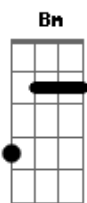

© ukulele-chords.com