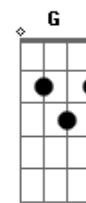

© ukulele-chords.com

© ukulele-chords.com