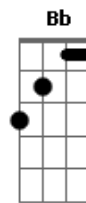

© ukulele-chords.com