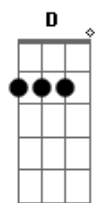

© ukulele-chords.com