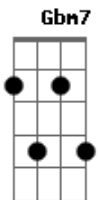

© ukulele-chords.com