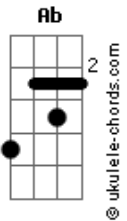

Almafuerte - Desde El Oeste

tom:

Intro: Dm G Dm C

Dm F
Caída la noche en la ciudad con mi cuerpo en soledad
Bb C Dm
Caminando por los barrios del Oeste
Dm F
El insomnio de un amor con su futuro de ilusión
Bb C Dm
Revivió a un joven muerto civilmente
Bb C Am Dm
La gente ya fue duermes junto a la T.V
Bb A Ab
El digestivo incendio es su Dios
Dm
Es su Dios
G - Dm (x2)

Dm F
Gatas y gatos buscan la luz, los perros oscuridad
Bb C Dm
Intuidos por la ansiedad de su instinto
Dm F
Elementales del montón Intoxicados de pasión
Bb C Dm
Sienten miedo al verme lejos de su niebla
Bb C Am Dm
Y la soledad nos invita a escapar
Bb A
Por la gran puerta del mundo de hoy

Acordes

Bb C A Dm
Donde nadie veeeeeee y pocos temen perder
Bb A Ab Dm
El hilo de su conncoción, idiota hoy

Dm F
Esquivando el temor de la ficticia ficción
Bb C Dm
La ciudad se ha derretido en mi cabeza
Dm F
Todo es oscuridad alguien se aproxima a mí
Bb C Dm
No puedo ver si es evangelista o policía
Bb C Am Dm
Busco comprendeeeee pero no me dejan ver
Bb A
Con la burocracia de su historia
Bb C A Dm
Donde nadie veeeeeee y pocos temen perder
Bb A Ab Dm
El hilo de su conncoción, idiota hoy