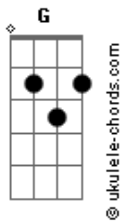

Almafuerte - Desde El Oeste

tom:

Intro: Dm G Dm C

Dm F
Caída la noche en la ciudad con mi cuerpo en soledad
Bb C Dm
Caminando por los barrios del Oeste
Dm F
El insomnio de un amor con su futuro de ilusión
Bb C Dm
Revivió a un joven muerto civilmente
Bb C Am Dm
La gente ya fue duermes junto a la T.V
Bb A Ab
El digestivo incendio es su Dios
Dm
Es su Dios
G - Dm (x2)

Dm F
Gatas y gatos buscan la luz, los perros oscuridad
Bb C Dm
Intuidos por la ansiedad de su instinto
Dm F
Elementales del montón Intoxicados de pasión
Bb C Dm
Sienten miedo al verme lejos de su niebla
Bb C Am Dm
Y la soledad nos invita a escapar
Bb A
Por la gran puerta del mundo de hoy

Acordes

Bb C A Dm
Donde nadie veeeeeee y pocos temen perder
Bb A Ab Dm
El hilo de su conncoción, idiota hoy

Dm F
Esquivando el temor de la ficticia ficción
Bb C Dm
La ciudad se ha derretido en mi cabeza
Dm F
Todo es oscuridad alguien se aproxima a mí
Bb C Dm
No puedo ver si es evangelista o policía
Bb C Am Dm
Busco comprendeeeee pero no me dejan ver
Bb A
Con la burocracia de su historia
Bb C A Dm
Donde nadie veeeeeee y pocos temen perder
Bb A Ab Dm
El hilo de su conncoción, idiota hoy