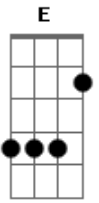

Alma Serrana - Dong Dong

Tom: **A**

A
Bota a bolacha pra rodar que eu que ver

Põe essa galera pra dançar e remexer

O Alma Serrana está em primeiro lugar

D
Arrebetando no Brasil botando o povo pra bailar

A
E vai descendo, vai descendo, vai descendo vai
E vai subindo, vai subindo, vai subindo vai

D

Bis

Bota a mão no joelhinho mexe bem devagarinho

E7
Vagarinho, vagarinho, vagarinho, vagarinho, vai

A
(E vai mexendo vai, dong dong

E vai mexendo vai, dong dong **A7**

D
E vai mexendo vai, dong dong

A
E vai mexendo vai, dong dong)

E7 **D** **A**
E vai mexendo vai, dong dong)

Int.

Acordes

© ukulele-chords.com

© ukulele-chords.com

© ukulele-chords.com

© ukulele-chords.com

© ukulele-chords.com