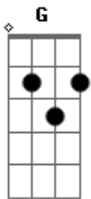

Alma musqueira - Cuando El Amor Muere En El Alma

tom:

Intro: Am Dm G G C F A E7 Am

La nube gris en tu mirada
G G C
Hablaba más que mil palabras
F Bb
No hacía falta oír tu voz
E7 Am A E7 Am
Diciéndome un triste adiós

Quando el amor muere en el alma
G G C
La vida te pide perdón
F A
No hay un lucero en el alba
E7 Am
El día llega sin el sol

A A7 Dm
¿Como olvidar?
G7 C
No recordar mas nuestro ayer
F A

Decir al fin que ese dolor
E7 Am
No habita más mi corazón
A A7 Dm
¿Como aceptar?
G7 C
Que la primavera ya se fue
F A
E está el jardín sin una flor
E7 Am
Porque el amor se marchitó
Dm
El fuego ardiente en tu sonrisa
G G C
Sólo quedaron las cenizas
F Bb
De aquellos años de ilusión
E7 Am A E7 Am
Quizás tan sólo una canción

Quando el amor muere en el alma
G G C
El tiempo pasa sin razón
F A
Se quedan mudas las guitarras
E7 Am
No hay más luna en tu balcón

Acordes

© ukulele-chords.com