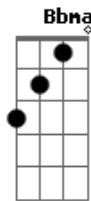

© ukulele-chords.com