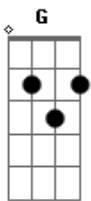

Alma musqueira - Cuando El Amor Muere En El Alma

tom:

Intro: Am Dm G G C7M F7M A E7 Am

La nube gris en tu mirada
G Hablaba más que mil palabras
F7M No hacía falta oír tu voz
E7 Diciéndome un triste adiós

Quando el amor muere en el alma
G La vida te pide perdón
F7M No hay un lucero en el alba
E7 El día llega sin el sol

A ¿Como olvidar?
G No recordar mas nuestro ayer
F7M A

Decir al fin que ese dolor
E7 No habita más mi corazón
A ¿Como aceptar?
G7 Que la primavera ya se fue
F7M E está el jardín sin una flor
E7 Porque el amor se marchitó
Am El fuego ardiente en tu sonrisa
G Sólo quedaron las cenizas
F7M De aquellos años de ilusión
E7 Quizás tan sólo una canción
Am A E7 Am

Quando el amor muere en el alma
G El tiempo pasa sin razón
F7M Se quedan mudas las guitarras
E7 No hay más luna en tu balcón
Am

Acordes

© ukulele-chords.com