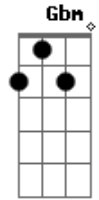

© ukulele-chords.com