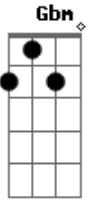

© ukulele-chords.com