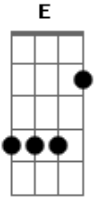

© ukulele-chords.com