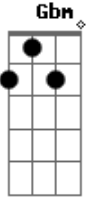

© ukulele-chords.com