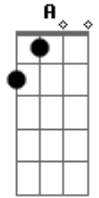

Alma Livre - Ser Eterno

Tom: A

E D E A
 Não, não diga que foi em vão
A E
 Sou homem velho
D E
 Sou ser eterno
A E D
 Os dias se perdem e se perderão
E A
 Nos horizontes do tempo

Gbm E
 Não temo a vida
Gbm E
 Não temo a dor
A E
 É como ferida

D E
 Que já cicatrizou

Gbm E
 Não temo a vida
Gbm E
 Não temo a dor
A E
 É como ferida
D E
 Que já cicatrizou

E D E A
 Não, não diga que foi em vão
E D E A
 Não, não diga que foi em vão

(repete tudo)

Acordes