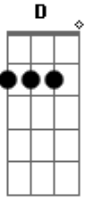

© ukulele-chords.com