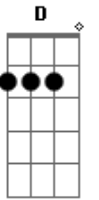

© ukulele-chords.com