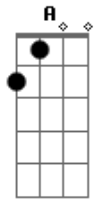

Alma Livre - Ser Eterno

Tom: A

E D E A
 Não, não diga que foi em vão
A E
 Sou homem velho
D E
 Sou ser eterno
A E D
 Os dias se perdem e se perderão
E A
 Nos horizontes do tempo

Gbm E
 Não temo a vida
Gbm E
 Não temo a dor
A E
 É como ferida

D E
 Que já cicatrizou

Gbm E
 Não temo a vida
Gbm E
 Não temo a dor
A E
 É como ferida
D E
 Que já cicatrizou

E D E A
 Não, não diga que foi em vão
E D E A
 Não, não diga que foi em vão

(repete tudo)

Acordes