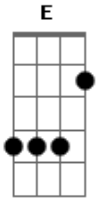

Alma Guerreira - Mana Mauô

Tom: E

(B E)
Mana Mauô
(B E)
Mana Mauêa (eu vou mandar a mensagem pra vocês)
(B E)
Mana Mauô
(B E)
Mana Mauêa

B
A Luta é difícil
E
A vida é uma barra pesada yeah

B
Na selva de pedra, o dia-a-dia
E
É uma luta armada yeah

B
Quem são os guerreiros, os corajosos
E
E quem são os covardes?

B
Quando será que seremos
E
Abraçados pela Liberdade

(B E)
Mana Mauô
(B E)

Mana Mauêa (eu vou mandar a mensagem pra vocês)
(B E)
Mana Mauô
(B E)
Mana Mauêa

B
Ouvindo o som que me fala
E
Da salvação mental
B
Ganho mais força

E
Tenho que lutar
B
Guerreiros da luz, enfrentando

E
O fogo, a escuridão
B
Resistindo, banindo, lutando
E
Desorganizando o sistema!

(B E)
Mana Mauô
(B E)
Mana Mauêa (eu vou mandar a mensagem pra vocês)
(B E)
Mana Mauô
(B E)
Mana Mauêa

Acordes

© ukulele-chords.com