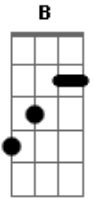

© ukulele-chords.com