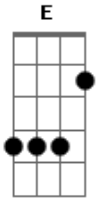

Alma Guerreira - Mana Mauô

Tom: E

(B E)
Mana Mauô
(B E)
Mana Mauêa (eu vou mandar a mensagem pra vocês)
(B E)
Mana Mauô
(B E)
Mana Mauêa

B
A Luta é difícil
E
A vida é uma barra pesada yeah
B
Na selva de pedra, o dia-a-dia
E
É uma luta armada yeah
B
Quem são os guerreiros, os corajosos
E
E quem são os covardes?
B
Quando será que seremos
E
Abraçados pela Liberdade

(B E)
Mana Mauô
(B E)

Mana Mauêa (eu vou mandar a mensagem pra vocês)
(B E)
Mana Mauô
(B E)
Mana Mauêa

B
Ouvindo o som que me fala
E
Da salvação mental
B
Ganho mais força
E
Tenho que lutar
B
Guerreiros da luz, enfrentando
E
O fogo, a escuridão
B
Resistindo, banindo, lutando
E
Desorganizando o sistema!

(B E)
Mana Mauô
(B E)
Mana Mauêa (eu vou mandar a mensagem pra vocês)
(B E)
Mana Mauô
(B E)
Mana Mauêa

Acordes

© ukulele-chords.com