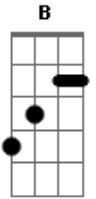

© ukulele-chords.com