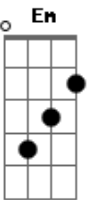

© ukulele-chords.com