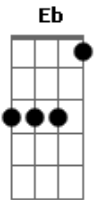

© ukulele-chords.com