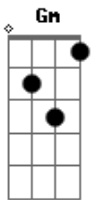

© ukulele-chords.com