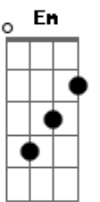

© ukulele-chords.com