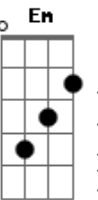

© ukulele-chords.com