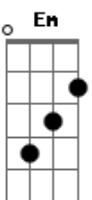

© ukulele-chords.com