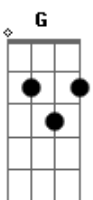

© ukulele-chords.com