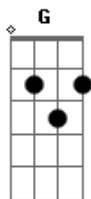

© ukulele-chords.com