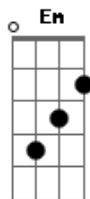

© ukulele-chords.com