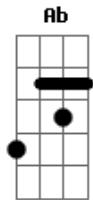

© ukulele-chords.com