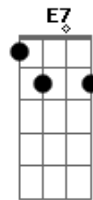

© ukulele-chords.com