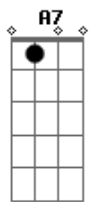

© ukulele-chords.com