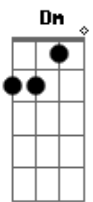

© ukulele-chords.com