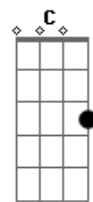

© ukulele-chords.com