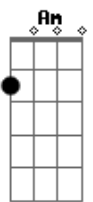

© ukulele-chords.com