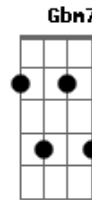

© ukulele-chords.com