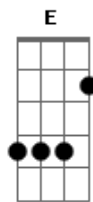

© ukulele-chords.com