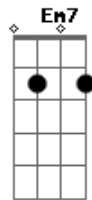

© ukulele-chords.com