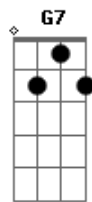

© ukulele-chords.com