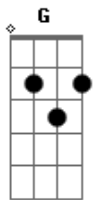

Alma de Galpão - Barranca e Fronteira

tom:

(G Am7 D7 G)
(Em7 Am7 D7 G)

Intro: G Am7 D7 G
Em7 Am7 D7 G

Quando chega o domingo eu encilho o meu pingo
Que troteando sai
Rumo as velhas barrancas de histórias tantas
Do rio Uruguai
Eu sou fronteirício de rédea e caniço o perigo
Me atraí
Sou de Uruguaiana de mãe castelhana igual a
Meu pai

Se a terra não é minha se a vida é mesquinha
O que se há de fazer
Mas o sonho nasceu e o rio se fez meu e nele
Vou descer
Pra encontrar quem me espera morena sincera
Que é meu bem querer
Meu momento é aí no chão onde eu nasci e onde
Eu vou morrer

Tristeza e alegria são meu dia-a-dia já me
Acostumei
Sou de campo e de rio tenha sol, faça frio lá
Domingo estarei
Barranca e fronteira canha brasileira assim
Me criei
Com carinho nos braços galopo meus passos e
Me torno um rei

Hoje meu dia-a-dia só tem alegrias tristezas
Deixei
Encontrei na verdade a outra metade que tanto
Busquei
Barranca e fronteira canha brasileira feliz
Estarei
Com carinho nos braços da prenda os abraços e
Me sinto um rei

Tenho o verde dos campos nos teus olhos
E um feitiço maleva que é puro veneno do
Caminhar
Uma noite serena adormece morena em teus
Cabelos
E o seu corpo bronzeado é um laço atirado a
Me pealar

(Tenho o verde dos campos nos teus olhos
E um feitiço maleva que é puro veneno do
Caminhar
Uma noite serena
Adormece morena em teus cabelos
E o seu corpo bronzeado é um laço atirado a
Me pealar)

Acordes

© ukulele-chords.com