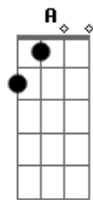

© ukulele-chords.com