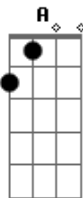

© ukulele-chords.com