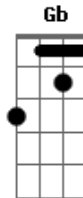

© ukulele-chords.com