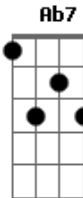

© ukulele-chords.com