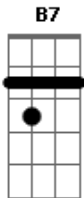

Alma de Campo - Uruguaiana (Por Quem Cantam Os Cardeais)

tom:

Intro: B7 E B7 E B7 E B7 E

Não te preocupa bagual que campeiro não se engana
Quem segue o rastro do sol sempre chega a Uruguaiana

O caminho pouco importa Alegrete ou Itaqui
Pois que quando a gente volta tanto faz por onde ir
Segue-se o rumo e se vai pra onde sol apaga as brasas
Pois quem bebe do Uruguai não vive longe de casa

Barraqueiro e campeiro esse meu canto

Vai no vento feito chasque campo afora
Pra esta terra onde eu nasci e amo tanto
Mas que volto qualquer dia, qualquer hora
(B7 E B7 E B7 E B7 E)

Por onde quer que se ande na velha sina aragana
Pois não conhece o Rio Grande quem não foi a Uruguaiana
Quando o verde das pastagens se dourar os arrozais
Tu saberás na paisagem por quem cantam os cardeais
Segue o rumo companheiro pr'onde está meu coração
Que acharás algum parceiro pra cantar essa canção

Acordes

© ukulele-chords.com

© ukulele-chords.com

© ukulele-chords.com

© ukulele-chords.com

© ukulele-chords.com

ukulele-chords.com

© ukulele-chords.com

© ukulele-chords.com