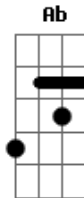

ukulele-chords.com