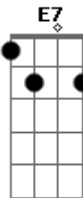

© ukulele-chords.com