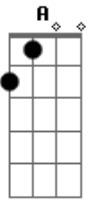

Allixe Show - Carro do Sorvete

tom:

Intro: D G A D

D
 O Carro do sorvete passou na minha rua
 G A
 E eu ouvi de longe que tem o sabor uva
 D
 O carro do sorvete virou lá na esquina
 G A
 E eu ouvi de longe o barulho da buzina

Gb G A
 Ah, a, a, a, aaaaaa
 Gb G A
 Ah, a, a, a, aaaaaa

Acordes

© ukulele-chords.com

© ukulele-chords.com

© ukulele-chords.com

© ukulele-chords.com

D
 A criança chega e pede um sundae e uma casquinha
 G A
 E escolhe a cor de sua colherzinha

D
 A criança se lambuza com a cara no açúcar

G A
 Fica com a boca suja, fica com a roupa suja

Gb G A
 Ah, a, a, a, aaaaaa
 Gb G A
 Ah, a, a, a, aaaaaa