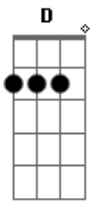

Allixe Show - Carro do Sorvete

tom:

Intro: D G A D

D
 O Carro do sorvete passou na minha rua
 G A
 E eu ouvi de longe que tem o sabor uva
 D
 O carro do sorvete virou lá na esquina
 G A
 E eu ouvi de longe o barulho da buzina

Gb G A
 Ah, a, a, a, aaaaaa
 Gb G A
 Ah, a, a, a, aaaaaa

Acordes

© ukulele-chords.com

© ukulele-chords.com

© ukulele-chords.com

© ukulele-chords.com

D
 A criança chega e pede um sundae e uma casquinha
 G A
 E escolhe a cor de sua colherzinha

D
 A criança se lambuza com a cara no açúcar

G A
 Fica com a boca suja, fica com a roupa suja

Gb G A
 Ah, a, a, a, aaaaaa
 Gb G A
 Ah, a, a, a, aaaaaa