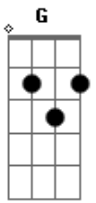

Allixe Show - Carro do Sorvete

tom:

Intro: D G A D

D
 O Carro do sorvete passou na minha rua
 G A
 E eu ouvi de longe que tem o sabor uva
 D
 O carro do sorvete virou lá na esquina
 G A
 E eu ouvi de longe o barulho da buzina

Gb G A
 Ah, a, a, a, aaaaaa
 Gb G A
 Ah, a, a, a, aaaaaa

Acordes

© ukulele-chords.com

© ukulele-chords.com

© ukulele-chords.com

© ukulele-chords.com

D
 A criança chega e pede um sundae e uma casquinha
 G A
 E escolhe a cor de sua colherzinha

D
 A criança se lambuza com a cara no açúcar

G A
 Fica com a boca suja, fica com a roupa suja

Gb G A
 Ah, a, a, a, aaaaaa
 Gb G A
 Ah, a, a, a, aaaaaa