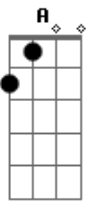

Allixe Show - Carro do Sorvete

tom:

Intro: D G A D

D
 O Carro do sorvete passou na minha rua
 G A
 E eu ouvi de longe que tem o sabor uva
 D
 O carro do sorvete virou lá na esquina
 G A
 E eu ouvi de longe o barulho da buzina

Gb G A
 Ah, a, a, a, aaaaaa
 Gb G A
 Ah, a, a, a, aaaaaa

Acordes

© ukulele-chords.com

© ukulele-chords.com

© ukulele-chords.com

© ukulele-chords.com

D
 A criança chega e pede um sundae e uma casquinha
 G A
 E escolhe a cor de sua colherzinha

D
 A criança se lambuza com a cara no açúcar

G A
 Fica com a boca suja, fica com a roupa suja

Gb G A
 Ah, a, a, a, aaaaaa
 Gb G A
 Ah, a, a, a, aaaaaa