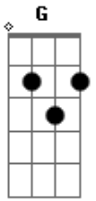

Allixe Show - Carro do Sorvete

tom:

Intro: D G A D

D
 O Carro do sorvete passou na minha rua
 G A
 E eu ouvi de longe que tem o sabor uva
 D
 O carro do sorvete virou lá na esquina
 G A
 E eu ouvi de longe o barulho da buzina

Gb G A
 Ah, a, a, a, aaaaaa
 Gb G A
 Ah, a, a, a, aaaaaa

Acordes

© ukulele-chords.com

© ukulele-chords.com

© ukulele-chords.com

© ukulele-chords.com

D
 A criança chega e pede um sundae e uma casquinha
 G A
 E escolhe a cor de sua colherzinha

D
 A criança se lambuza com a cara no açúcar

G A
 Fica com a boca suja, fica com a roupa suja

Gb G A
 Ah, a, a, a, aaaaaa
 Gb G A
 Ah, a, a, a, aaaaaa