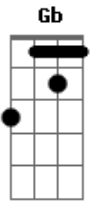

Allixe Show - Carro do Sorvete

tom:

Intro: D G A D

D
 O Carro do sorvete passou na minha rua
 G A
 E eu ouvi de longe que tem o sabor uva
 D
 O carro do sorvete virou lá na esquina
 G A
 E eu ouvi de longe o barulho da buzina

Gb G A
 Ah, a, a, a, aaaaaa
 Gb G A
 Ah, a, a, a, aaaaaa

Acordes

© ukulele-chords.com

© ukulele-chords.com

© ukulele-chords.com

© ukulele-chords.com

D
 A criança chega e pede um sundae e uma casquinha
 G A
 E escolhe a cor de sua colherzinha

D
 A criança se lambuza com a cara no açúcar

G A
 Fica com a boca suja, fica com a roupa suja

Gb G A
 Ah, a, a, a, aaaaaa
 Gb G A
 Ah, a, a, a, aaaaaa