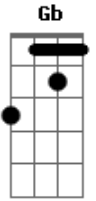

Allixe Show - Carro do Sorvete

tom:

Intro: D G A D

D
 O Carro do sorvete passou na minha rua
 G A
 E eu ouvi de longe que tem o sabor uva
 D
 O carro do sorvete virou lá na esquina
 G A
 E eu ouvi de longe o barulho da buzina

Gb G A
 Ah, a, a, a, aaaaaa
 Gb G A
 Ah, a, a, a, aaaaaa

Acordes

© ukulele-chords.com

© ukulele-chords.com

© ukulele-chords.com

© ukulele-chords.com

D
 A criança chega e pede um sundae e uma casquinha
 G A
 E escolhe a cor de sua colherzinha

D
 A criança se lambuza com a cara no açúcar

G A
 Fica com a boca suja, fica com a roupa suja

Gb G A
 Ah, a, a, a, aaaaaa
 Gb G A
 Ah, a, a, a, aaaaaa