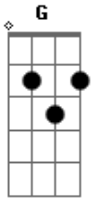

# Allin Trindade - Meu Contato Como Amor

tom:

Intro: G D Am C

G D  
Isso parecia irreal

Am  
Talvez por isso a gente esteja evitando

G D  
Mas não dá pra continuar negando

Am C  
Que não notamos o que os outros estão notando

## Acordes

© ukulele-chords.com

© ukulele-chords.com

© ukulele-chords.com

© ukulele-chords.com

E eu fingindo não ser teu

G D  
Que o cara que cê tanto procura

Am C G D  
Tá na sua frente e basta um sim pra ele ser eu