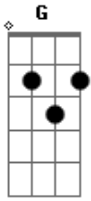

Allin Trindade - Meu Contato Como Amor

tom:

Intro: G D Am C

G D
Isso parecia irreal

Am
Talvez por isso a gente esteja evitando

G D
Mas não dá pra continuar negando

Am C
Que não notamos o que os outros estão notando

G D Am
Você fingindo não ser minha

Acordes

© ukulele-chords.com

© ukulele-chords.com

© ukulele-chords.com

© ukulele-chords.com

E eu fingindo não ser teu

G D
Que o cara que cê tanto procura

Am C G D
Tá na sua frente e basta um sim pra ele ser eu

G
Refrão: Pode parar de rodar Para de tentar achar

C
O amor foda e o príncipe que você tanto quer já encontrou

G Am
Só falta cê salvar o meu contato como amor