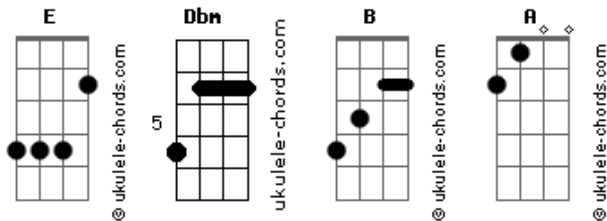

All?I?n Música - Amor Sem Fim

tom:

Intro: E Dbm B A E

[Primeira Parte]

E
Amor sem fim
Naquela cruz se entregou por mim
Seu sangue puro derramou
Sem ter pecado se entregou

[Refrão]

E
Não há outro nome
Que se compare ao seu
B Poderoso cordeiro que venceu
A Dbm B E
Não há amor igual ao seu

Minha rocha é inabalável
B
Tua glória é imensurável
A Dbm B
Não há amor igual ao seu

[Solo] E Dbm B A

[Segunda Parte]

E
Amor sem fim
Naquela cruz se entregou por mim
Seu sangue puro derramou
Sem ter pecado se entregou

[Refrão]

Acordes

E
Não há outro nome
Que se compare ao seu
B Poderoso cordeiro que venceu
A Dbm B
Não há amor igual ao seu

E
Minha rocha é inabalável
B
Tua glória é imensurável
A Dbm B Dbm A
Não há amor igual ao seu