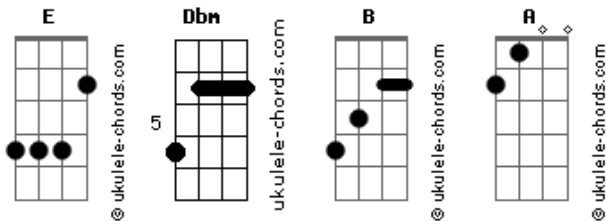

All?I?n Música - Amor Sem Fim

tom:

Intro: E Dbm B A E

[Primeira Parte]

E
Amor sem fim
Naquela cruz se entregou por mim
Seu sangue puro derramou
Sem ter pecado se entregou

[Refrão]

E
Não há outro nome
Que se compare ao seu
B Poderoso cordeiro que venceu
A Dbm B E
Não há amor igual ao seu

Minha rocha é inabalável
B
Tua glória é imensurável
A Dbm B
Não há amor igual ao seu

[Solo] E Dbm B A

[Segunda Parte]

E
Amor sem fim
Naquela cruz se entregou por mim
Seu sangue puro derramou
Sem ter pecado se entregou

[Refrão]

Acordes

E
Não há outro nome
Que se compare ao seu
B Poderoso cordeiro que venceu
A Dbm B
Não há amor igual ao seu

E
Minha rocha é inabalável
B
Tua glória é imensurável
A Dbm B Dbm A
Não há amor igual ao seu