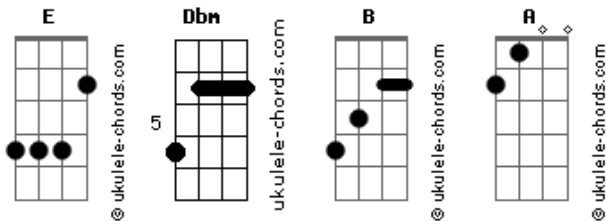

All?I?n Música - Amor Sem Fim

tom:

Intro: E Dbm B A E

[Primeira Parte]

E
Amor sem fim
Naquela cruz se entregou por mim
Seu sangue puro derramou
Sem ter pecado se entregou

[Refrão]

E
Não há outro nome
Que se compare ao seu
B Poderoso cordeiro que venceu
A Dbm B E
Não há amor igual ao seu

Minha rocha é inabalável
B
Tua glória é imensurável
A Dbm B
Não há amor igual ao seu

[Solo] E Dbm B A

[Segunda Parte]

E
Amor sem fim
Naquela cruz se entregou por mim
Seu sangue puro derramou
Sem ter pecado se entregou

[Refrão]

Acordes

E
Não há outro nome
Que se compare ao seu
B Poderoso cordeiro que venceu
A Dbm B
Não há amor igual ao seu

E
Minha rocha é inabalável
B
Tua glória é imensurável
A Dbm B Dbm A
Não há amor igual ao seu

[Ponte]

Dbm A
O Teu amor que lança fora o medo
Dbm
Amor que nos amou primeiro
A B
Amor maior que a própria vida

[Refrão]

E
Não há outro nome
Que se compare ao seu
B Poderoso cordeiro que venceu
A Dbm B
Não há amor igual ao seu

E
Minha rocha é inabalável
B
Tua glória é imensurável
A Dbm B Dbm
Não há amor igual ao seu
A E
Igual ao seu amor
A Dbm B E
Não há amor igual ao seu