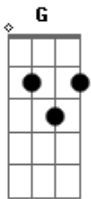

Alldeia - Eu Não Fui Na Jamaica

Tom: G

Intro: 2x: G D
G C G D (2x)

G C G D
G C
Eu não fui na Jamaica, mais ouvi um som regueiro e comecei a dançar
G C G D G C
A energia fluiu e da montanha sagrada Jah veio nos guiar
G C G D

Descalços com vestes brancas, descendo das montanhas com os anjos a bailar

C D G D C G C D G D D
Ah ah ah...Ah ah ah....ah ah ah

G C G D
Eu fui, a montanha sagrada,
G C G D
Eu vi seres místicos pela estrada
G C G D
Andei com os pés descalços na areia
G C D
Me encantei com o canto da sereia

G C G D
Ouvindo Alldeia, sob a lua cheia,

G C G D
Um brilho incendeia, ouvindo Alldeia (REFRÃO 2X)

G C G D
Eu fui, a montanha sagrada,
G C G D
Eu vi seres místicos pela estrada
G C G D
Andei com os pés descalços na areia
G C D
Me encantei com o canto da sereia

REFRÃO 2X

G C G D
Eu fui...
G C G D
Eu vi...
G C G D
Andei com os pés descalços na areia
G C D
Me encantei com o canto da sereia

REFRÃO 2X

G C G C D G
Never been to Jamaica, hear a reggae songs started dancing

Acordes

© ukulele-chords.com