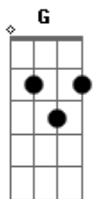

Alldeia - Eu Não Fui Na Jamaica

Tom: G

Intro: 2x: G D
G C G D (2x)

G C G D
G C
Eu não fui na Jamaica, mais ouvi um som regueiro e comecei a dançar

G C G D G C
A energia fluiu e da montanha sagrada Jah veio nos guiar

G C G D
Descalços com vestes brancas, descendo das montanhas com os anjos a bailar

C D G D C G C D G D D
Ah ah ah...Ah ah ah....ah ah ah

G C G D
Eu fui, a montanha sagrada,

G C G D
Eu vi seres místicos pela estrada

G C G D
Andei com os pés descalços na areia

G C D
Me encantei com o canto da sereia

G C G D
Ouvindo Alldeia, sob a lua cheia,

G C G D
Um brilho incendeia, ouvindo Alldeia (REFRÃO 2X)

G C G D
Eu fui, a montanha sagrada,

G C G D
Eu vi seres místicos pela estrada

G C G D
Andei com os pés descalços na areia

G C D
Me encantei com o canto da sereia

REFRÃO 2X

G C G D
Eu fui...

G C G D
Eu vi...

G C G D
Andei com os pés descalços na areia

G C D
Me encantei com o canto da sereia

REFRÃO 2X

G C G C D G
Never been to Jamaica, hear a reggae songs started dancing

Acordes

© ukulele-chords.com