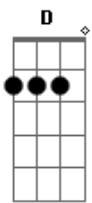

© ukulele-chords.com