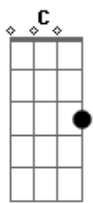

Allanzinho - A Lua

tom:

Intro: G C D Bm C

Pega as tuas coisas e vem morar na minha vida
Tu tens cara de tudo que eu sonhei
Quero ser feliz contigo, quero ser teu ombro amigo
Tu tens tudo que eu procurei

Mas olha nos, as vezes tropeçamos
E tem dias que quase caímos

Mas olha nós, nós dois somos humanos
Sorrimos mas também choramos

Quero que tudo seja como antes
Nossas mãos no mesmo volante
Em direção a lua
Em direção a lua

[Final] D Bm C

Acordes

© ukulele-chords.com