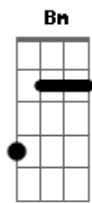

Allanzinho - A Lua

tom:

Intro: G C D Bm C

Pega as tuas coisas e vem morar na minha vida
 Tu tens cara de tudo que eu sonhei
 Quero ser feliz contigo, quero ser teu ombro amigo
 Tu tens tudo que eu procurei

[Final] D Bm C

Acordes

© ukulele-chords.com

© ukulele-chords.com

© ukulele-chords.com

© ukulele-chords.com

© ukulele-chords.com

© ukulele-chords.com