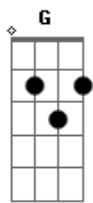

© ukulele-chords.com