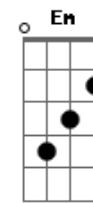

© ukulele-chords.com