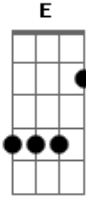

Allana Macedo - Alô, Oi

tom:

A

Fm#

Naquele dia

D

Tudo que eu queria

A

Mas pra você eu não volto

Fm# D

Vai se arrepender

A

Quando você ligar

Acordes

© ukulele-chords.com

© ukulele-chords.com