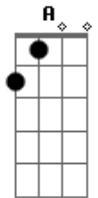

Allan Rychie - Carolina

Tom: **A**

m

[Refrão]

Am
Seus beijos me enlouquece **F**
C
Me fascina
G **Am**
Seus cabelos louros esse olhar azul me alucina
F
Bate saudade
C
Da minha carolina
G **Am**
Conto os minutos pra está com você
F **C**
E do seu lado fica mais gostoso
G **Am**
A hora passa que a gente nem vê

[Primeira Parte]

Dm **Am**
Seu beijo geladinho seu corpo molhado
Dm **C**
Na beira da piscina me deixa xonado
Dm **Am**
Ela me provoca tem o seu jeitinho
Dm **C** **G**
Rebolando até o chão bem devagarinho

[Segunda Parte]

Dm **Am**
Sem o seu carinho não dá pra ficar
Dm **C**
E esse jeitinho doce de amar
Dm **Am**
Só você me faz sentir assim
Dm **C** **G**
Esse amor que sinto não tem fim

Acordes

© ukulele-chords.com