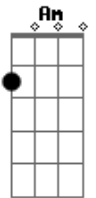

© ukulele-chords.com