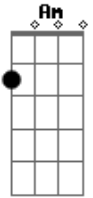

© ukulele-chords.com