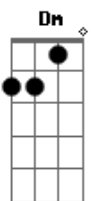

© ukulele-chords.com