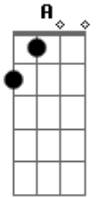

Allan Rychie - Carolina

Tom: **A**

m

[Refrão]

Am
Seus beijos me enlouquece **F**
C
Me fascina
G **Am**
Seus cabelos louros esse olhar azul me alucina
F
Bate saudade
C
Da minha carolina
G **Am**
Conto os minutos pra está com você
F **C**
E do seu lado fica mais gostoso
G **Am**
A hora passa que a gente nem vê

[Primeira Parte]

Dm **Am**
Seu beijo geladinho seu corpo molhado
Dm **C**
Na beira da piscina me deixa xonado
Dm **Am**
Ela me provoca tem o seu jeitinho
Dm **C** **G**
Rebolando até o chão bem devagarinho

[Segunda Parte]

Dm **Am**
Sem o seu carinho não dá pra ficar
Dm **C**
E esse jeitinho doce de amar
Dm **Am**
Só você me faz sentir assim
Dm **C** **G**
Esse amor que sinto não tem fim

Acordes

© ukulele-chords.com