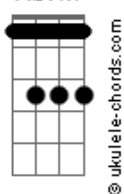

Allan Massay - Pista

tom:

Cm

Cm7

Se eu tivesse te olhando
Eb7 Cm7
Perderia meu medo e diria de novo que tu me pirou
Cm7 Eb7 Ab7M Fm7
Se eu te vejo dançando, chego daquele jeito bem manso e danço
perto
Fm7
De você
Cm7 Eb7 Ab7M
E se tu quiser, encosta seu corpo no meu e pensa que ele é
seu, esquece tudo ao
Fm7
Redor
Cm7 Eb7 Ab7M
Só me deixa fazer o que tu quer, que eu já sei o que quero,
mulher.
Fm7
Se eu fizer tu não vai esquecer

[Refrão]

Cm7 Eb7
Só tem nós 2 nessa pista
Ab7M Fm7
Só tem você em mim
Cm7 Eb7
Vem e encaixa de um jeito sem saída
Ab7M Fm7
Finge que esse momento não tem fim

Cm7
Ok! Energia de bailão, nós 2 num salão
Eb7 Ab7M

Nossos corpos colados suados dançando e beijando fazendo a
nossa
Fm7
Conexão

Cm7 Eb7
O que você quiser eu quero em dobro
Ab7M Fm7
Nem acabou e já quero de novo
Cm7
Ela é dona do show
Me curtiu como sou
Eb7
Samba e rock'n roll, no rap ela é o flow
Ab7M Fm7
Vem mais, relaxa, encaixa cê tem o dom (cê tem o dom)
Cm7
Vem, faz com calma, menina.
Eb7 Ab7M
De corpo e alma minha cabeça vai na lua
Fm7
Ai meu Deus, que beijo bom

[Refrão]

Cm7 Eb7
Só tem nós 2 nessa pista
Ab7M Fm7
Só tem você em mim
Cm7 Eb7
Vem e encaixa de um jeito sem saída
Ab7M Fm7
Finge que esse momento não tem fim

(Cm7 Eb7 Ab7M Fm7)
(Cm7 Eb7 Ab7M Fm7)
(Cm7 Eb7 Ab7M Fm7)
(Cm7 Eb7 Ab7M Fm7)

Acordes

Ab7M