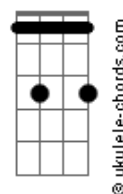

Allan Massay - Pista

tom:

Cm

Cm7

Se eu tivesse te olhando
Eb7 Cm7
Perderia meu medo e diria de novo que tu me pirou
Cm7 Eb7 Ab7M Fm7
Se eu te vejo dançando, chego daquele jeito bem manso e danço
perto
Fm7
De você
Cm7 Eb7 Ab7M
E se tu quiser, encosta seu corpo no meu e pensa que ele é
seu, esquece tudo ao
Fm7
Redor
Cm7 Eb7 Ab7M
Só me deixa fazer o que tu quer, que eu já sei o que quero,
mulher.
Fm7
Se eu fizer tu não vai esquecer

[Refrão]

Cm7 Eb7
Só tem nós 2 nessa pista
Ab7M Fm7
Só tem você em mim
Cm7 Eb7
Vem e encaixa de um jeito sem saída
Ab7M Fm7
Finge que esse momento não tem fim

Cm7
Ok! Energia de bailão, nós 2 num salão
Eb7 Ab7M

Nossos corpos colados suados dançando e beijando fazendo a
nossa
Fm7
Conexão

Cm7 Eb7
O que você quiser eu quero em dobro
Ab7M Fm7
Nem acabou e já quero de novo
Cm7
Ela é dona do show
Me curtiu como sou
Eb7
Samba e rock'n roll, no rap ela é o flow
Ab7M Fm7
Vem mais, relaxa, encaixa cê tem o dom (cê tem o dom)
Cm7
Vem, faz com calma, menina.
Eb7 Ab7M
De corpo e alma minha cabeça vai na lua
Fm7
Ai meu Deus, que beijo bom

[Refrão]

Cm7 Eb7
Só tem nós 2 nessa pista
Ab7M Fm7
Só tem você em mim
Cm7 Eb7
Vem e encaixa de um jeito sem saída
Ab7M Fm7
Finge que esse momento não tem fim

(Cm7 Eb7 Ab7M Fm7)
(Cm7 Eb7 Ab7M Fm7)
(Cm7 Eb7 Ab7M Fm7)
(Cm7 Eb7 Ab7M Fm7)

Acordes

© ukulele-chords.com

© ukulele-chords.com

© ukulele-chords.com

© ukulele-chords.com

Fm7

© ukulele-chords.com