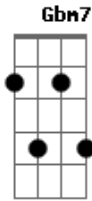

© ukulele-chords.com