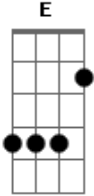

Allan Jimmy - Vou Te Trocar Por Uma Lata de Pitú

tom:

Am tom: Am Dm
 Você usou e abusou do sentimento
 Me enganou todo momento, sem eu nem desconfiar
 Mas de repente descobri a traição
 Machucou meu coração, então só pra descontar
 Peguei a lata de pitú e o limão
 Te deixei na solidão e fui correndo lá pro bar

Am F E
 Tú tá sabendo que hoje não quero tú
 Vou te trocar por uma lata de pitú
 Com uma lata de pitú vou beber a noite inteira
 Vou cair na bagaceira até o dia clarear

Acordes

© ukulele-chords.com

© ukulele-chords.com