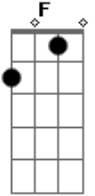

Allan Jimmy - Vou Te Trocar Por Uma Lata de Pitú

tom:

Am tom: Am Dm
 Você usou e abusou do sentimento
 Me enganou todo momento, sem eu nem desconfiar
 Mas de repente descobri a traição
 Machucou meu coração, então só pra descontar
 Peguei a lata de pitú e o limão
 Te deixei na solidão e fui correndo lá pro bar

Am F E
 Tú tá sabendo que hoje não quero tú
 Vou te trocar por uma lata de pitú
 Com uma lata de pitú vou beber a noite inteira
 Vou cair na bagaceira até o dia clarear

Acordes

© ukulele-chords.com

© ukulele-chords.com