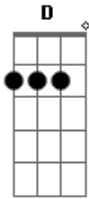

© ukulele-chords.com