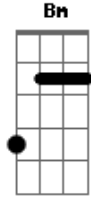

© ukulele-chords.com