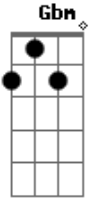

Allan Jimmy - Tempo Levado

tom:

A

Gbm

E

D
Porque que o tempo passa tão depressa quando estou com você
Gbm
Se quando estamos longe é uma tortura não consigo entender
A Gbm D

Será que o relógio deve estar de brincadeira comigo
Bm D E7
E o que eu faço pro tempo parar quando estou contigo?
A E Gbm D
Vou correndo te buscar, trazer você pra mim
Bm D E7
E fazer esse tempo levado virar meu amigo
A E Gbm D
Não precisa se assustar, vamos fazer assim
Bm D E7
E pra gente não perder mais tempo então casa comigo

Acordes

© ukulele-chords.com

© ukulele-chords.com

© ukulele-chords.com

© ukulele-chords.com

© ukulele-chords.com

© ukulele-chords.com