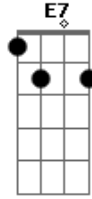

© ukulele-chords.com