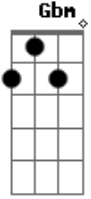

Allan Jimmy - Tempo Levado

tom:

A

Gbm

E

D
Porque que o tempo passa tão depressa quando estou com você
Gbm E D
Se quando estamos longe é uma tortura não consigo entender
A Gbm D

Será que o relógio deve estar de brincadeira comigo
Bm D E7
E o que eu faço pro tempo parar quando estou contigo?
A E Gbm D
Vou correndo te buscar, trazer você pra mim
Bm D E7
E fazer esse tempo levado virar meu amigo
A E Gbm D
Não precisa se assustar, vamos fazer assim
Bm D E7
E pra gente não perder mais tempo então casa comigo

Acordes

© ukulele-chords.com

© ukulele-chords.com

© ukulele-chords.com

© ukulele-chords.com

© ukulele-chords.com

© ukulele-chords.com