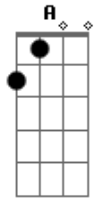

Allan Jimmy - Tempo Levado

tom:

A

Gbm

E

D
Porque que o tempo passa tão depressa quando estou com você
Gbm
Se quando estamos longe é uma tortura não consigo entender
A Gbm D

Será que o relógio deve estar de brincadeira comigo
Bm D E7
E o que eu faço pro tempo parar quando estou contigo?
A E Gbm D
Vou correndo te buscar, trazer você pra mim
Bm D E7
E fazer esse tempo levado virar meu amigo
A E Gbm D
Não precisa se assustar, vamos fazer assim
Bm D E7
E pra gente não perder mais tempo então casa comigo

Acordes

© ukulele-chords.com