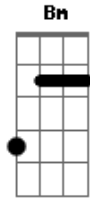

© ukulele-chords.com