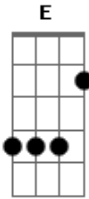

© ukulele-chords.com