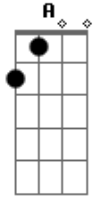

Allan Jimmy - Tempo Levado

tom:

A

Gbm

E

D
Porque que o tempo passa tão depressa quando estou com você
Gbm E D
Se quando estamos longe é uma tortura não consigo entender
A Gbm D

Será que o relógio deve estar de brincadeira comigo
Bm D E7
E o que eu faço pro tempo parar quando estou contigo?
A E Gbm D
Vou correndo te buscar, trazer você pra mim
Bm D E7
E fazer esse tempo levado virar meu amigo
A E Gbm D
Não precisa se assustar, vamos fazer assim
Bm D E7
E pra gente não perder mais tempo então casa comigo

Acordes

© ukulele-chords.com