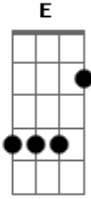

© ukulele-chords.com