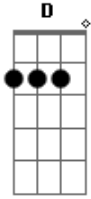

© ukulele-chords.com