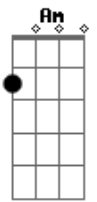

© ukulele-chords.com