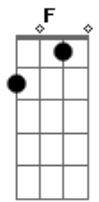

Allan Jimmy - Refém de Um Celular

tom:
F
Outra vez garçom amigo estou aqui na mesa do teu bar
F
Com o celular na mão à espera de tocar
Bb
A chamada de alguém que me deixou aqui
F C
Ela se foi deixando a minha vida de ponta cabeça
Dm Am
E agora o que fazer pra que a esqueça
Gm

Bb C7
Sei que o erro foi só meu porque é que eu fui trair?
F C Bb
Garçom desce outra dose pra minha mesa que eu tô apaixonado
C F C Bb C
Embriagado de amor, tô pelos cantos jogado
F C Bb
Garçom tenha pena de mim, não vê o quanto estou sofrendo
Dm C
Refém de um celular
Bb C
Hoje eu só saio daqui, quando você me expulsar
F
Ou quando ela ligar pra mim

Acordes

© ukulele-chords.com