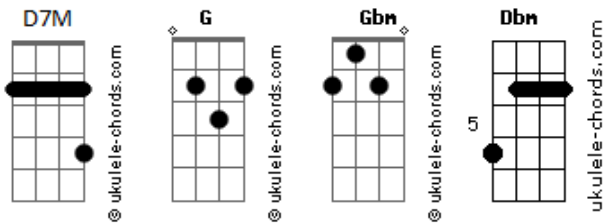

Allan Fontes - Sereno na Cidade

tom: **G**

Gbm **D7M**
 O sereno cai sobre a cidade

As vezes me sinto pequeno demais
Gbm **D7M**
 E tudo está se perdendo

As pessoas não ti enxergam mais
D7M

Você me faz pensar demais
Dbm **D7M**

Ah, quero deixar tudo pra trás
Gbm **D7M**

Esse frio parece não ter fim
 E a saudade de você em mim

Acordes

Gbm **D7M**
 E as noites cada vez mais longas

O dia passa rápido demais
Gbm **D7M**
 Vejo pessoas em disparada

Mas não tem ponto de chegada
Gbm **D7M**
 Agora tudo faz sentido

A cidade e você é um caos
D7M

Ah, você faz pensar demais
Dbm **D7M**

Ah, quero deixar tudo pra trás