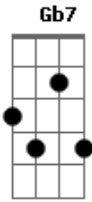

© ukulele-chords.com