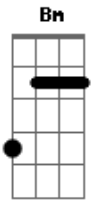

© ukulele-chords.com