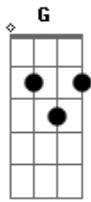

© ukulele-chords.com