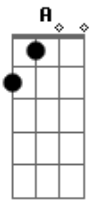

© ukulele-chords.com