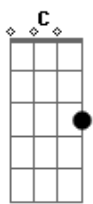

Allan Falcão - Mensagem

Tom: C

(com acordes na forma de D)

Afinação: D G C F A D D

Gb7 Bm
Eu mandei mensagem pra você
D Gb7 Bm
E vi que você já visualizou
G D Em
Mas que demora pra me responder
A G D
Se é só amizade ou amor
D Gb7 Bm
Eu curti aquela tua foto
D Gb7 Bm
E até compartilhei tua piada

G D Em
Assisto aquela série que você indicou
A G D
Só pra ter assunto pra te retornar
Em A D Gb7 Bm
Agora só falta a gente se ver no mundo real
Em A D Gb7 Bm
Que o virtual, já enjoou
Em A D Gb7 Bm
Por que que a gente então não marca um encontro informal
G A
O que é normal e seja lá o que for Lará lará
(D Gb7 Bm)
(D Gb7 Bm)
(G A)

Acordes

© ukulele-chords.com