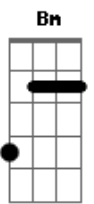

© ukulele-chords.com