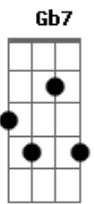

© ukulele-chords.com