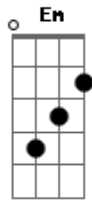

© ukulele-chords.com