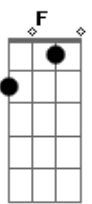

© ukulele-chords.com