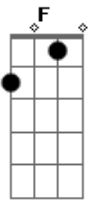

© ukulele-chords.com