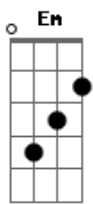

© ukulele-chords.com