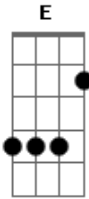

# Allan Constante - Um Dia Qualquer

tom:

Intro: D D D D A A A A  
 D D D D A A A A  
 Era um dia qualquer/ Um dia como hoje  
 Eu buscava respostas/ Tão amargas e doces

[Primeira Parte]

E D D E A A  
 E com as mãos em meu rosto/ Chuva fina entre os dedos  
 E D E A A  
 Leve sabor de desgosto/ Eu cedi aos meus medos  
 E A A  
 Eu cedi aos meus medos

( E A A )  
 ( E A A )  
 ( A A A A )

[Segunda Parte]

## Acordes

© ukulele-chords.com

© ukulele-chords.com

© ukulele-chords.com

© ukulele-chords.com

© ukulele-chords.com

Bm A A Bm D D  
 A cama estava vazia/ Toda limpa e arrumada  
 Bm A A Bm D D  
 Tudo e nada sentia/ em minha velha morada