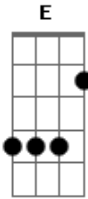

(E A A)
 (E A A)
 (A A A A)

[Segunda Parte]

Acordes

© ukulele-chords.com

© ukulele-chords.com

© ukulele-chords.com

© ukulele-chords.com

© ukulele-chords.com

Bm A A Bm D D
 A cama estava vazia/ Toda limpa e arrumada
 Bm A A Bm D D
 Tudo e nada sentia/ em minha velha morada

[Terceira Parte]

E A E A
 Deitei sobre o lençol/ de pura seda branco
 E A Am E D D
 Sequei a tempestade/ vesti o meu manto